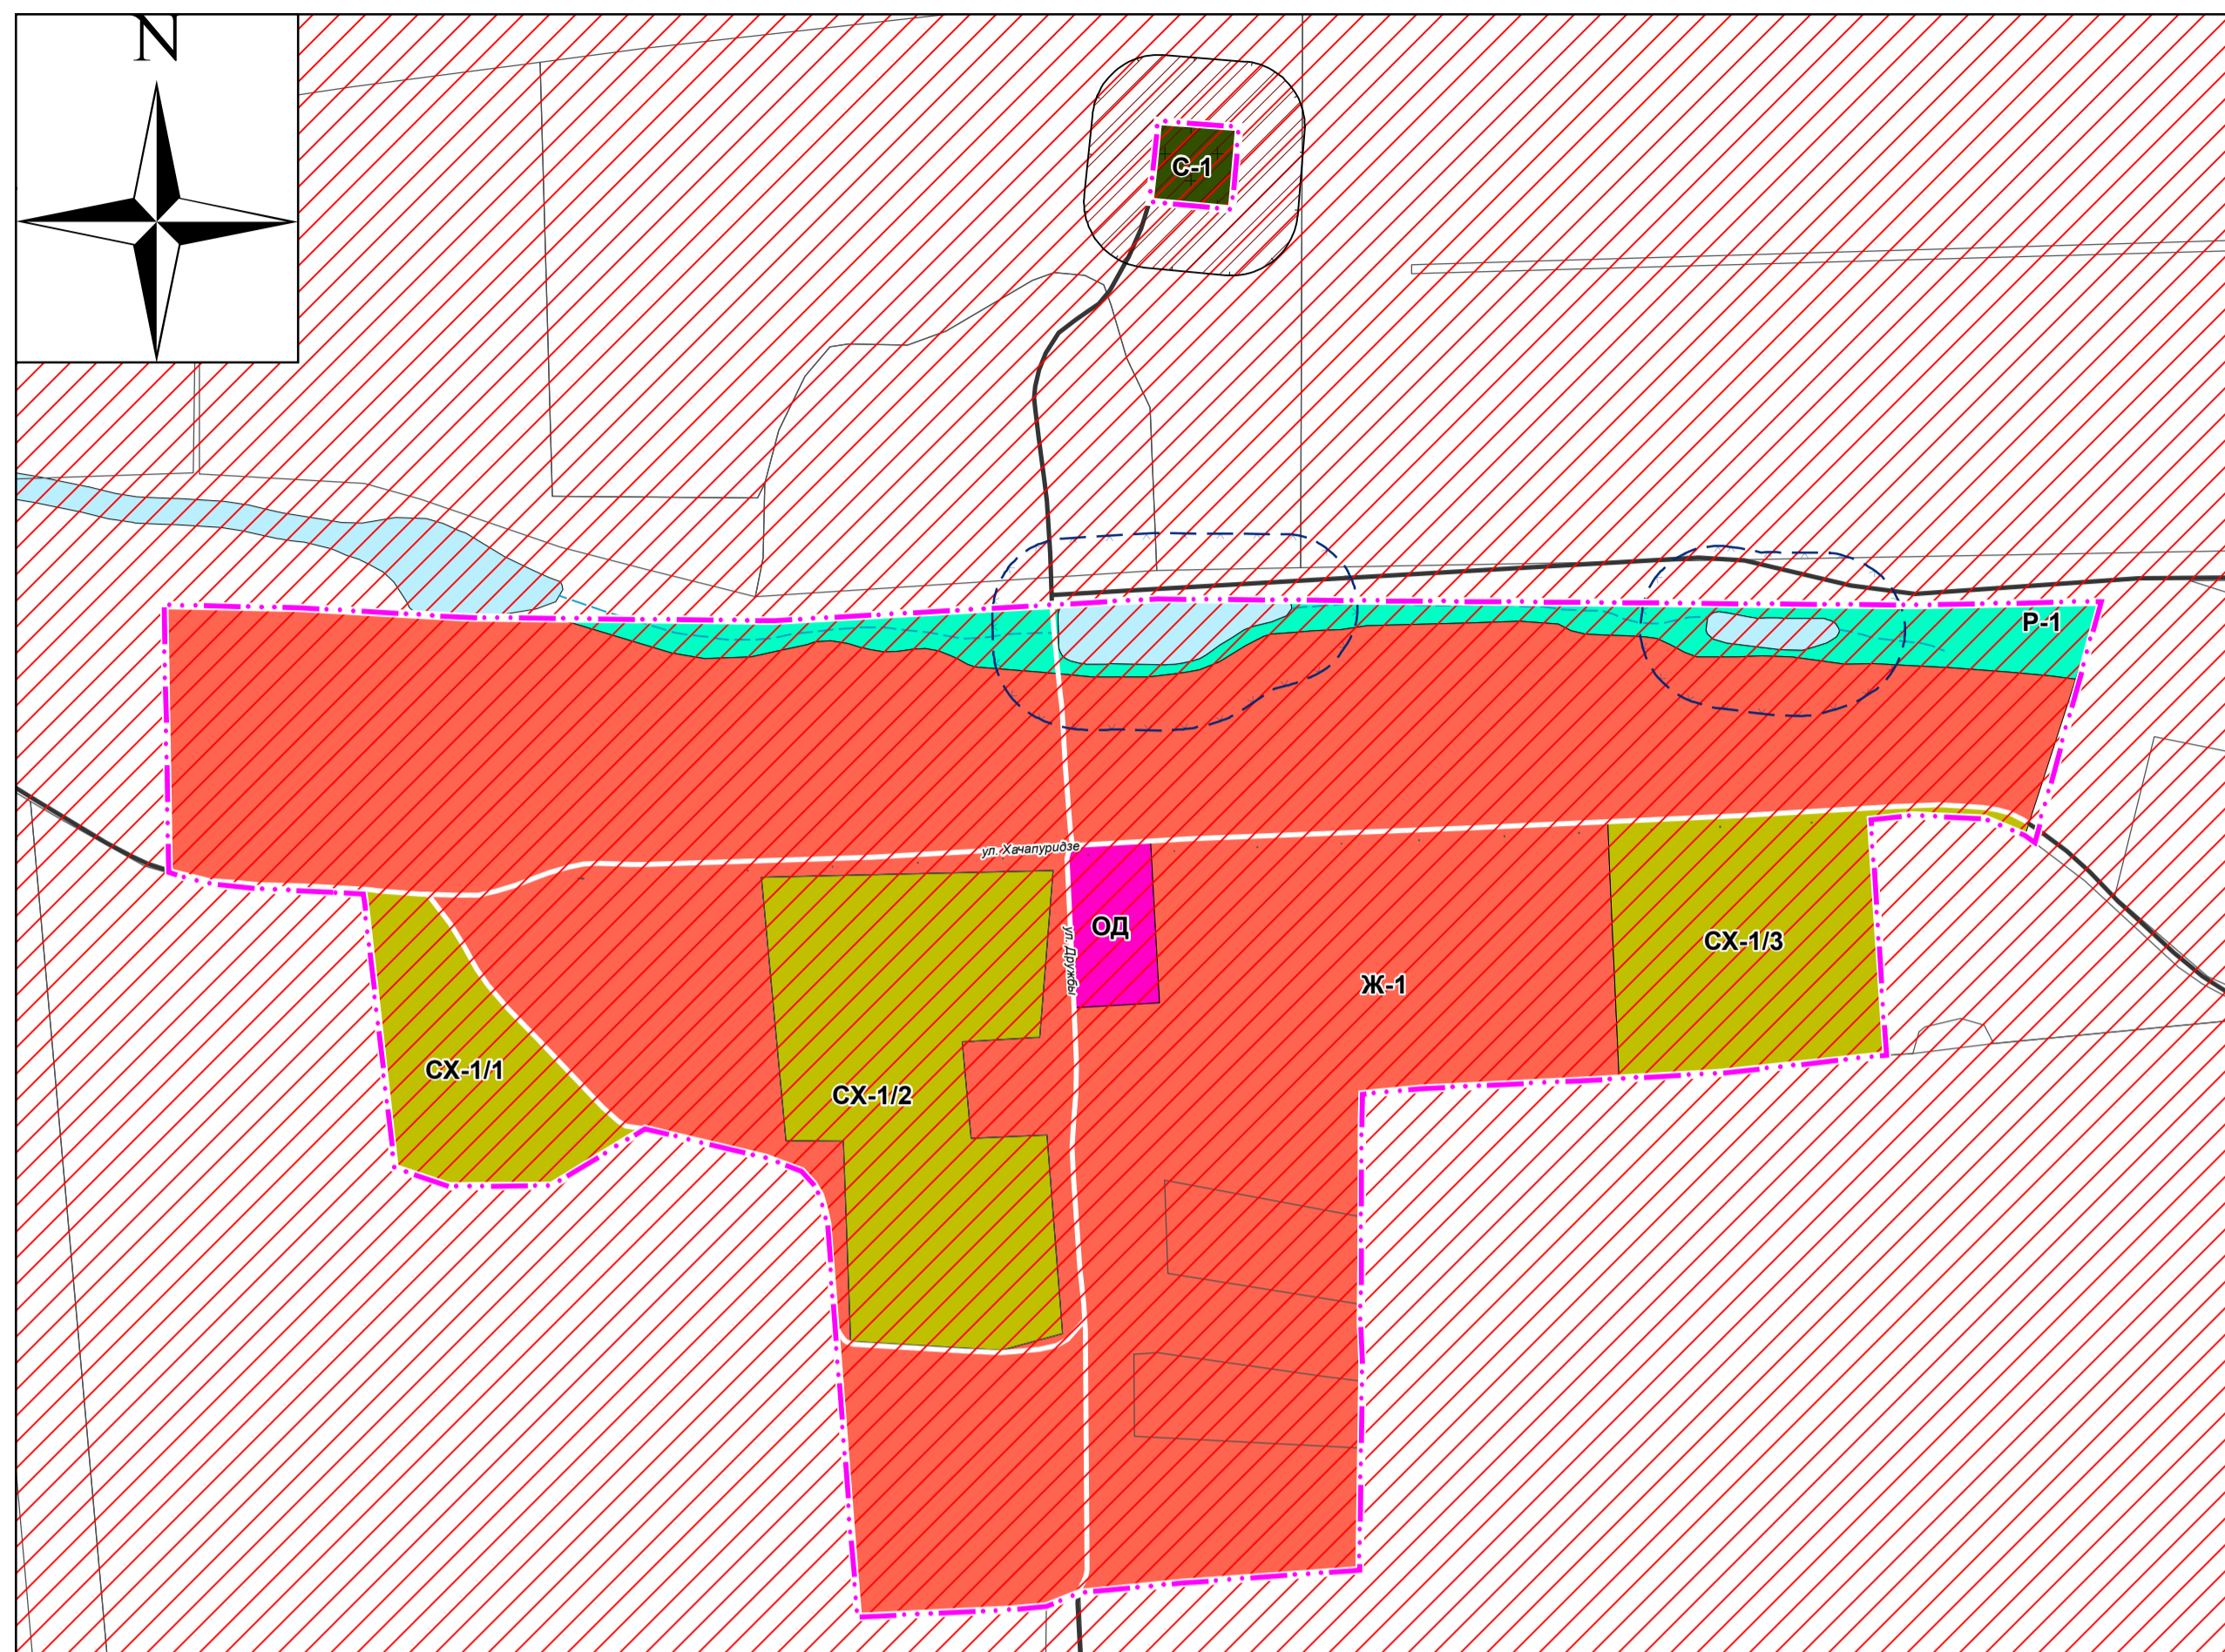

Карта границ территориальных зон и зон с особыми условиями использования территории х. Оболонский Федоровского сельского поселения М 1:5 000

Условные обозначения

Границы субъектов Российской Федерации, муниципальных образований, населенных пунктов:

- Федоровского сельского поселения
- х. Оболонский

Территориальные зоны:

- Ж-1 - Зона застройки индивидуальными жилыми домами
- ОД - Зона общественно-деловой застройки
- СХ-1 - Зона сельскохозяйственного использования
- Р-1 - Зона рекреационного назначения
- С-1 - Зона кладбищ

Границы зон с особыми условиями использования территорий:

- Пограничная зона*
- Пятикилометровая полоса местности вдоль Государственной границы
- Санитарно-защитная зона предприятий, сооружений и иных объектов
- Водоохранная зона

* Согласно Приказу ФСБ от 19 июня 2018 г. N 282 на территории Федоровского сельского поселения

пограничная зона установлена в пределах границ поселения

						МК-46		
						Внесение изменений в Правила землепользования и застройки Федоровского сельского поселения Неклиновского района Ростовской области		
Изм.	Кол.уч.	Лист	№ док.	Подп.	Дата			
Разраб.						Правила землепользования и застройки		
Проверил						ПЗЗ	8	
Нач.отдела								
Зав.группы								
Н.контр.						Карта границ территориальных зон и зон с особыми условиями использования территории х. Оболонский Федоровского сельского поселения М 1:5 000		Общество с ограниченной ответственностью "УК "ДонГИС" г. Ростов-на-Дону
ГИП								