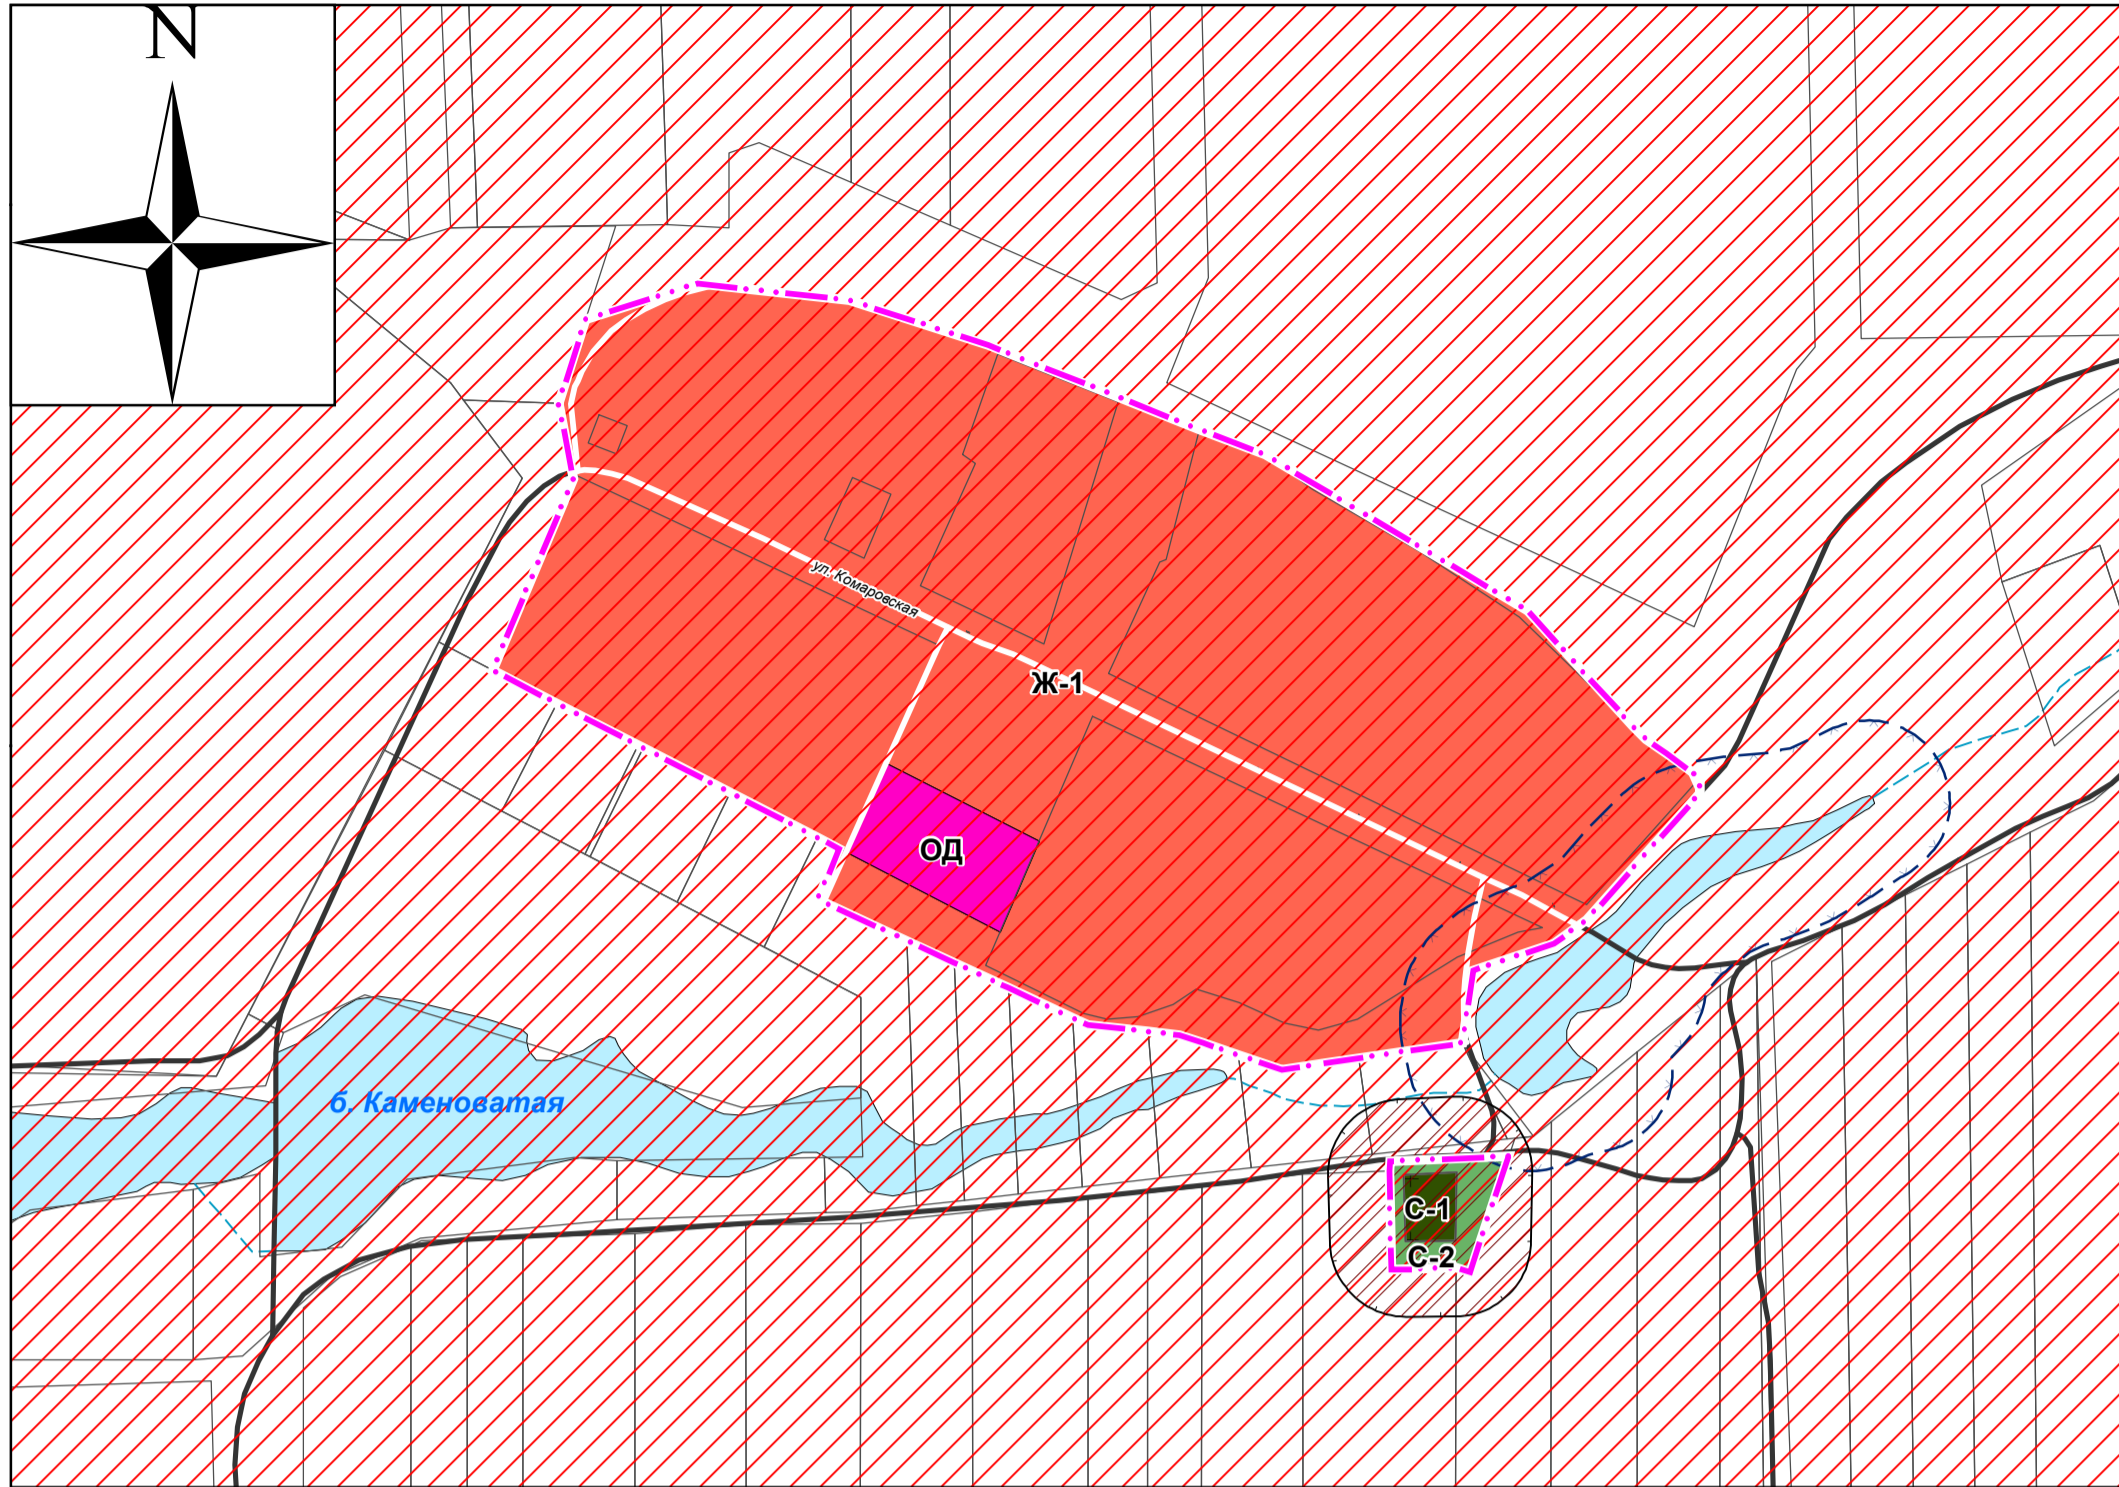

Карта границ территориальных зон и зон с особыми условиями использования территории х. Малокомаровский Федоровского сельского поселения М 1:5 000

Условные обозначения

Границы субъектов Российской Федерации,
муниципальных образований, населенных пунктов:

- Федоровского сельского поселения
- х. Малокомаровский

Территориальные зоны:

- Ж-1 - Зона застройки индивидуальными жилыми домами
- ОД - Зона общественно-деловой застройки
- С-1 - Зона кладбищ
- С-2 - Зона насаждений специального назначения

Границы зон с особыми условиями использования территорий:

- Пограничная зона*
- Пятикилометровая полоса местности вдоль Государственной границы
- Санитарно-защитная зона предприятий, сооружений и иных объектов
- Водоохранная зона

* Согласно Приказу ФСБ от 19 июня 2018 г. N 282 на территории Федоровского сельского поселения

пограничная зона установлена в пределах границ поселения

						МК-46			
						Внесение изменений в Правила землепользования и застройки Федоровского сельского поселения Неклиновского района Ростовской области			
Изм.	Кол.уч.	Лист	№ док.	Подп.	Дата				
Разраб.						Правила землепользования и застройки	Стадия	Лист	Листов
Проверил							ПЗЗ	7	
Нач.отдела									
Зав.группы									
Н.контр.									
ГИП						Общество с ограниченной ответственностью "УК "ДонГИС" г. Ростов-на-Дону			
Карта границ территориальных зон и зон с особыми условиями использования территории х. Малокомаровский Федоровского сельского поселения М 1:5 000									