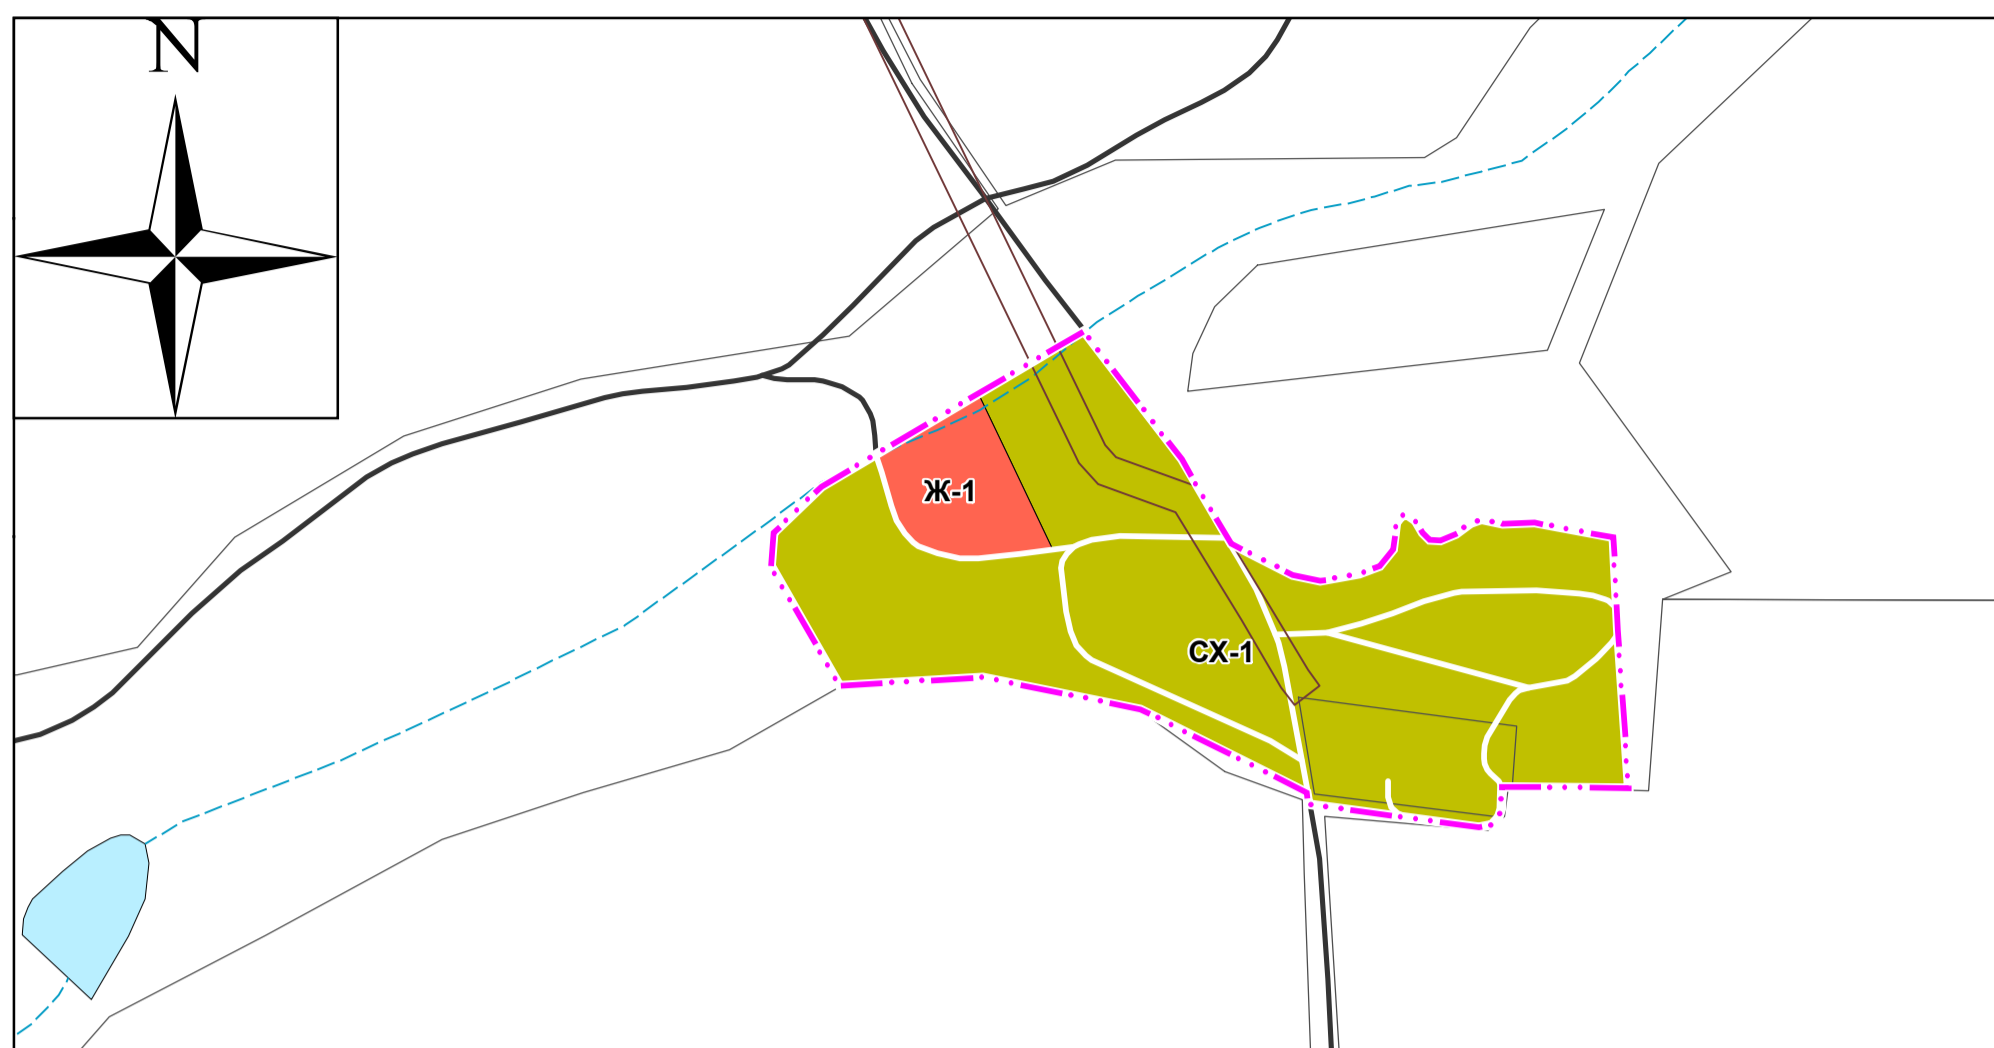

# Карта границ территориальных зон и зон с особыми условиями использования территории х. Новохрещатик Федоровского сельского поселения М 1:5 000

## Условные обозначения

Границы субъектов Российской Федерации,  
муниципальных образований, населенных пунктов:

--- Федоровского сельского поселения

— х. Новохрещатик

Территориальные зоны:

Ж-1 - Зона застройки индивидуальными жилыми домами

СХ-1 - Зона сельскохозяйственного использования

Границы зон с особыми условиями использования территорий:

Пограничная зона\*

Охранная зона объектов электроэнергетики (объектов электросетевого хозяйства и объектов по производству электрической энергии)

\* Согласно Приказу ФСБ от 19 июня 2018 г. N 282 на территории Федоровского сельского поселения

пограничная зона установлена в пределах границ поселения

							МК-46		
							Внесение изменений в Правила землепользования и застройки Федоровского сельского поселения Неклиновского района Ростовской области		
Изм.	Кол.уч.	Лист	№ док.	Подп.	Дата		Стадия	Лист	Листов
Разраб.							ПЗЗ	6	
Проверил						Правила землепользования и застройки			
Нач.отдела									
Зав.группы									
Н.контр.									
ГИП									
							Карта границ территориальных зон и зон с особыми условиями использования территории х. Новохрещатик Федоровского сельского поселения М 1:5 000		
							Общество с ограниченной ответственностью "УК "ДонГИС" г. Ростов-на-Дону		