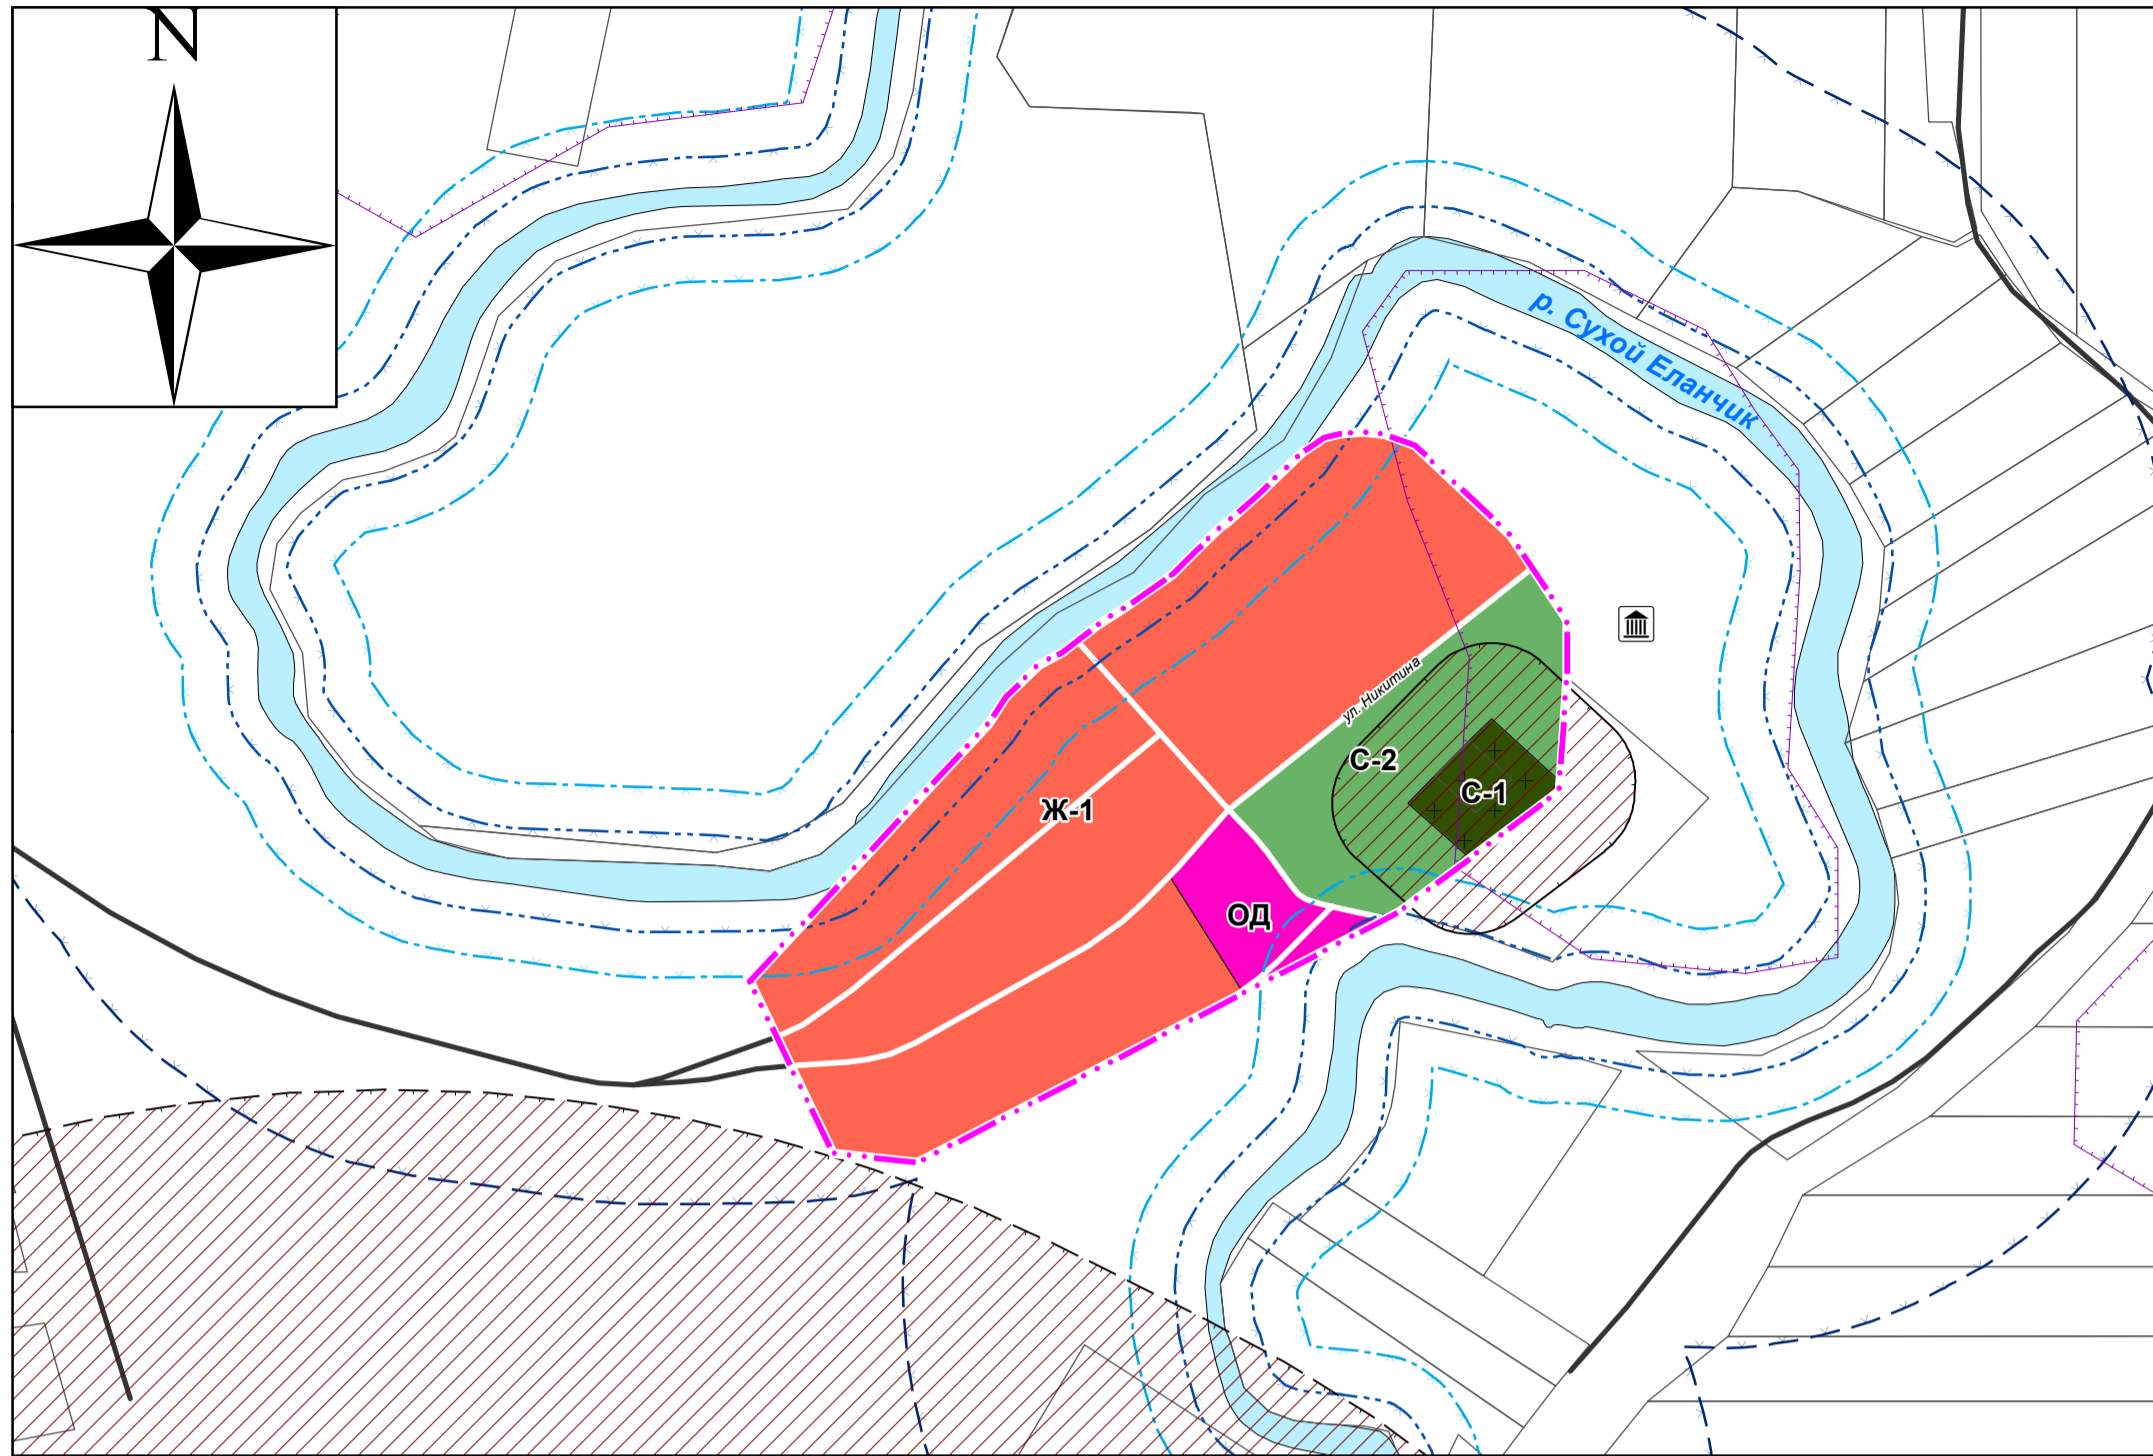

Карта границ территориальных зон и зон с особыми условиями использования территории х. Никитин Федоровского сельского поселения М 1:5 000

Условные обозначения

Границы субъектов Российской Федерации,
муниципальных образований, населенных пунктов:

- Федоровского сельского поселения
- х. Никитин

Территориальные зоны:

- Ж-1 - Зона застройки индивидуальными жилыми домами
- ОД - Зона общественно-деловой застройки
- С-1 - Зона кладбищ
- С-2 - Зона насаждений специального назначения

Границы зон с особыми условиями использования территорий:

- Пограничная зона*
- Санитарно-защитная зона предприятий, сооружений и иных объектов
- Охранная зона объектов электроэнергетики (объектов электросетевого хозяйства и объектов по производству электрической энергии)
- Охранная зона трубопроводов (газопроводов)
- Водоохранная зона
- Прибрежная защитная полоса
- Береговая полоса

* Согласно Приказу ФСБ от 19 июня 2018 г. N 282 на территории Федоровского сельского поселения пограничная зона установлена в пределах границ поселения

Объекты культурного наследия, границы их территорий: