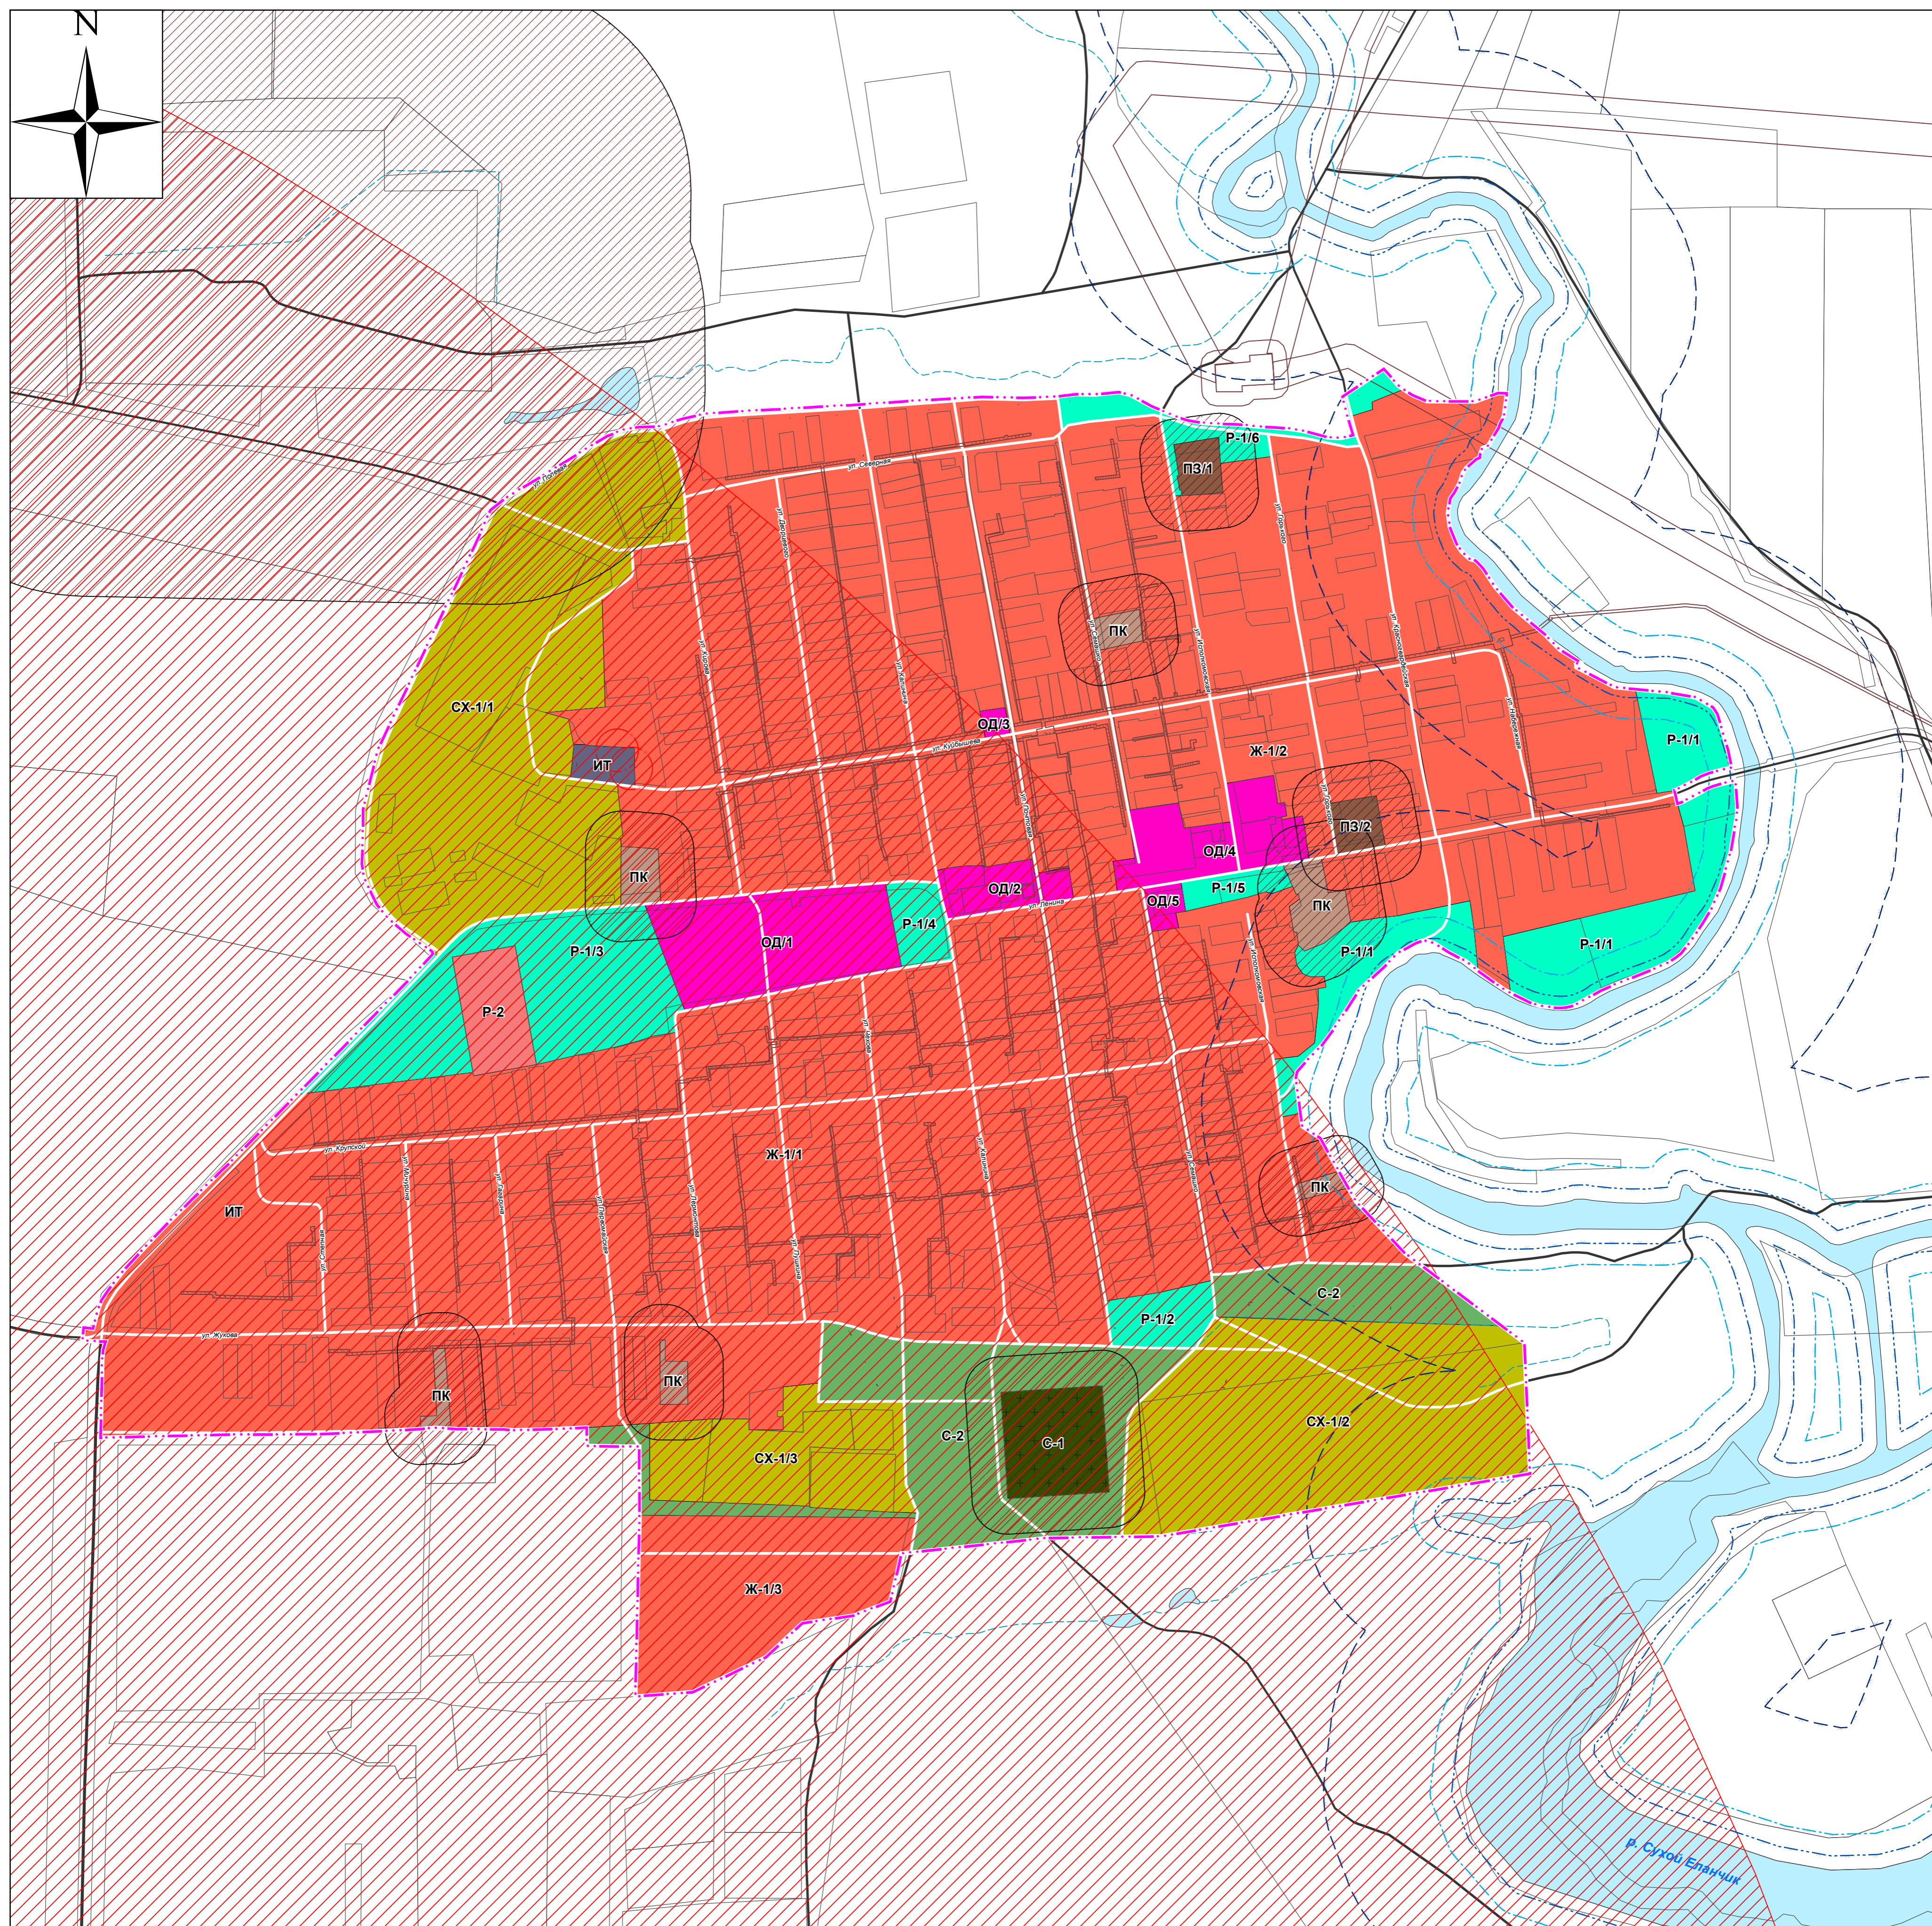

Карта границ территориальных зон и зон с особыми условиями использования территории с. Федоровка Федоровского сельского поселения М 1:5 000

Условные обозначения

Границы субъектов Российской Федерации, муниципальных образований, населенных пунктов:

- Федоровского сельского поселения
- с. Федоровка

Территориальные зоны:

- Ж-1 - Зона застройки индивидуальными жилыми домами
- ОД - Зона общественно-деловой застройки
- ПК - Коммунально-складская зона
- ПЗ - Производственная зона
- ИТ - Зона инженерной и транспортной инфраструктуры
- СХ-1 - Зона сельскохозяйственного использования
- Р-1 - Зона рекреационного назначения
- Р-2 - Зона размещения объектов отдыха, физкультуры и спорта
- С-1 - Зона кладбищ
- С-2 - Зона насаждений специального назначения

Границы зон с особыми условиями использования территорий:

- Пограничная зона*
- Пятикилометровая полоса местности вдоль Государственной границы
- Санитарно-защитная зона предприятий, сооружений и иных объектов
- Охранная зона объектов электроэнергетики (объектов электросетевого хозяйства и объектов по производству электрической энергии)
- Охранная зона трубопроводов (газопроводов)
- Водоохранная зона
- Прибрежная защитная полоса
- Береговая полоса
- Первый пояс зоны санитарной охраны источника водоснабжения

* Согласно Приказу ФСБ от 19 июня 2018 г. N 282 на территории Федоровского сельского поселения пограничная зона установлена в пределах границ поселения

Объекты культурного наследия, границы их территорий: