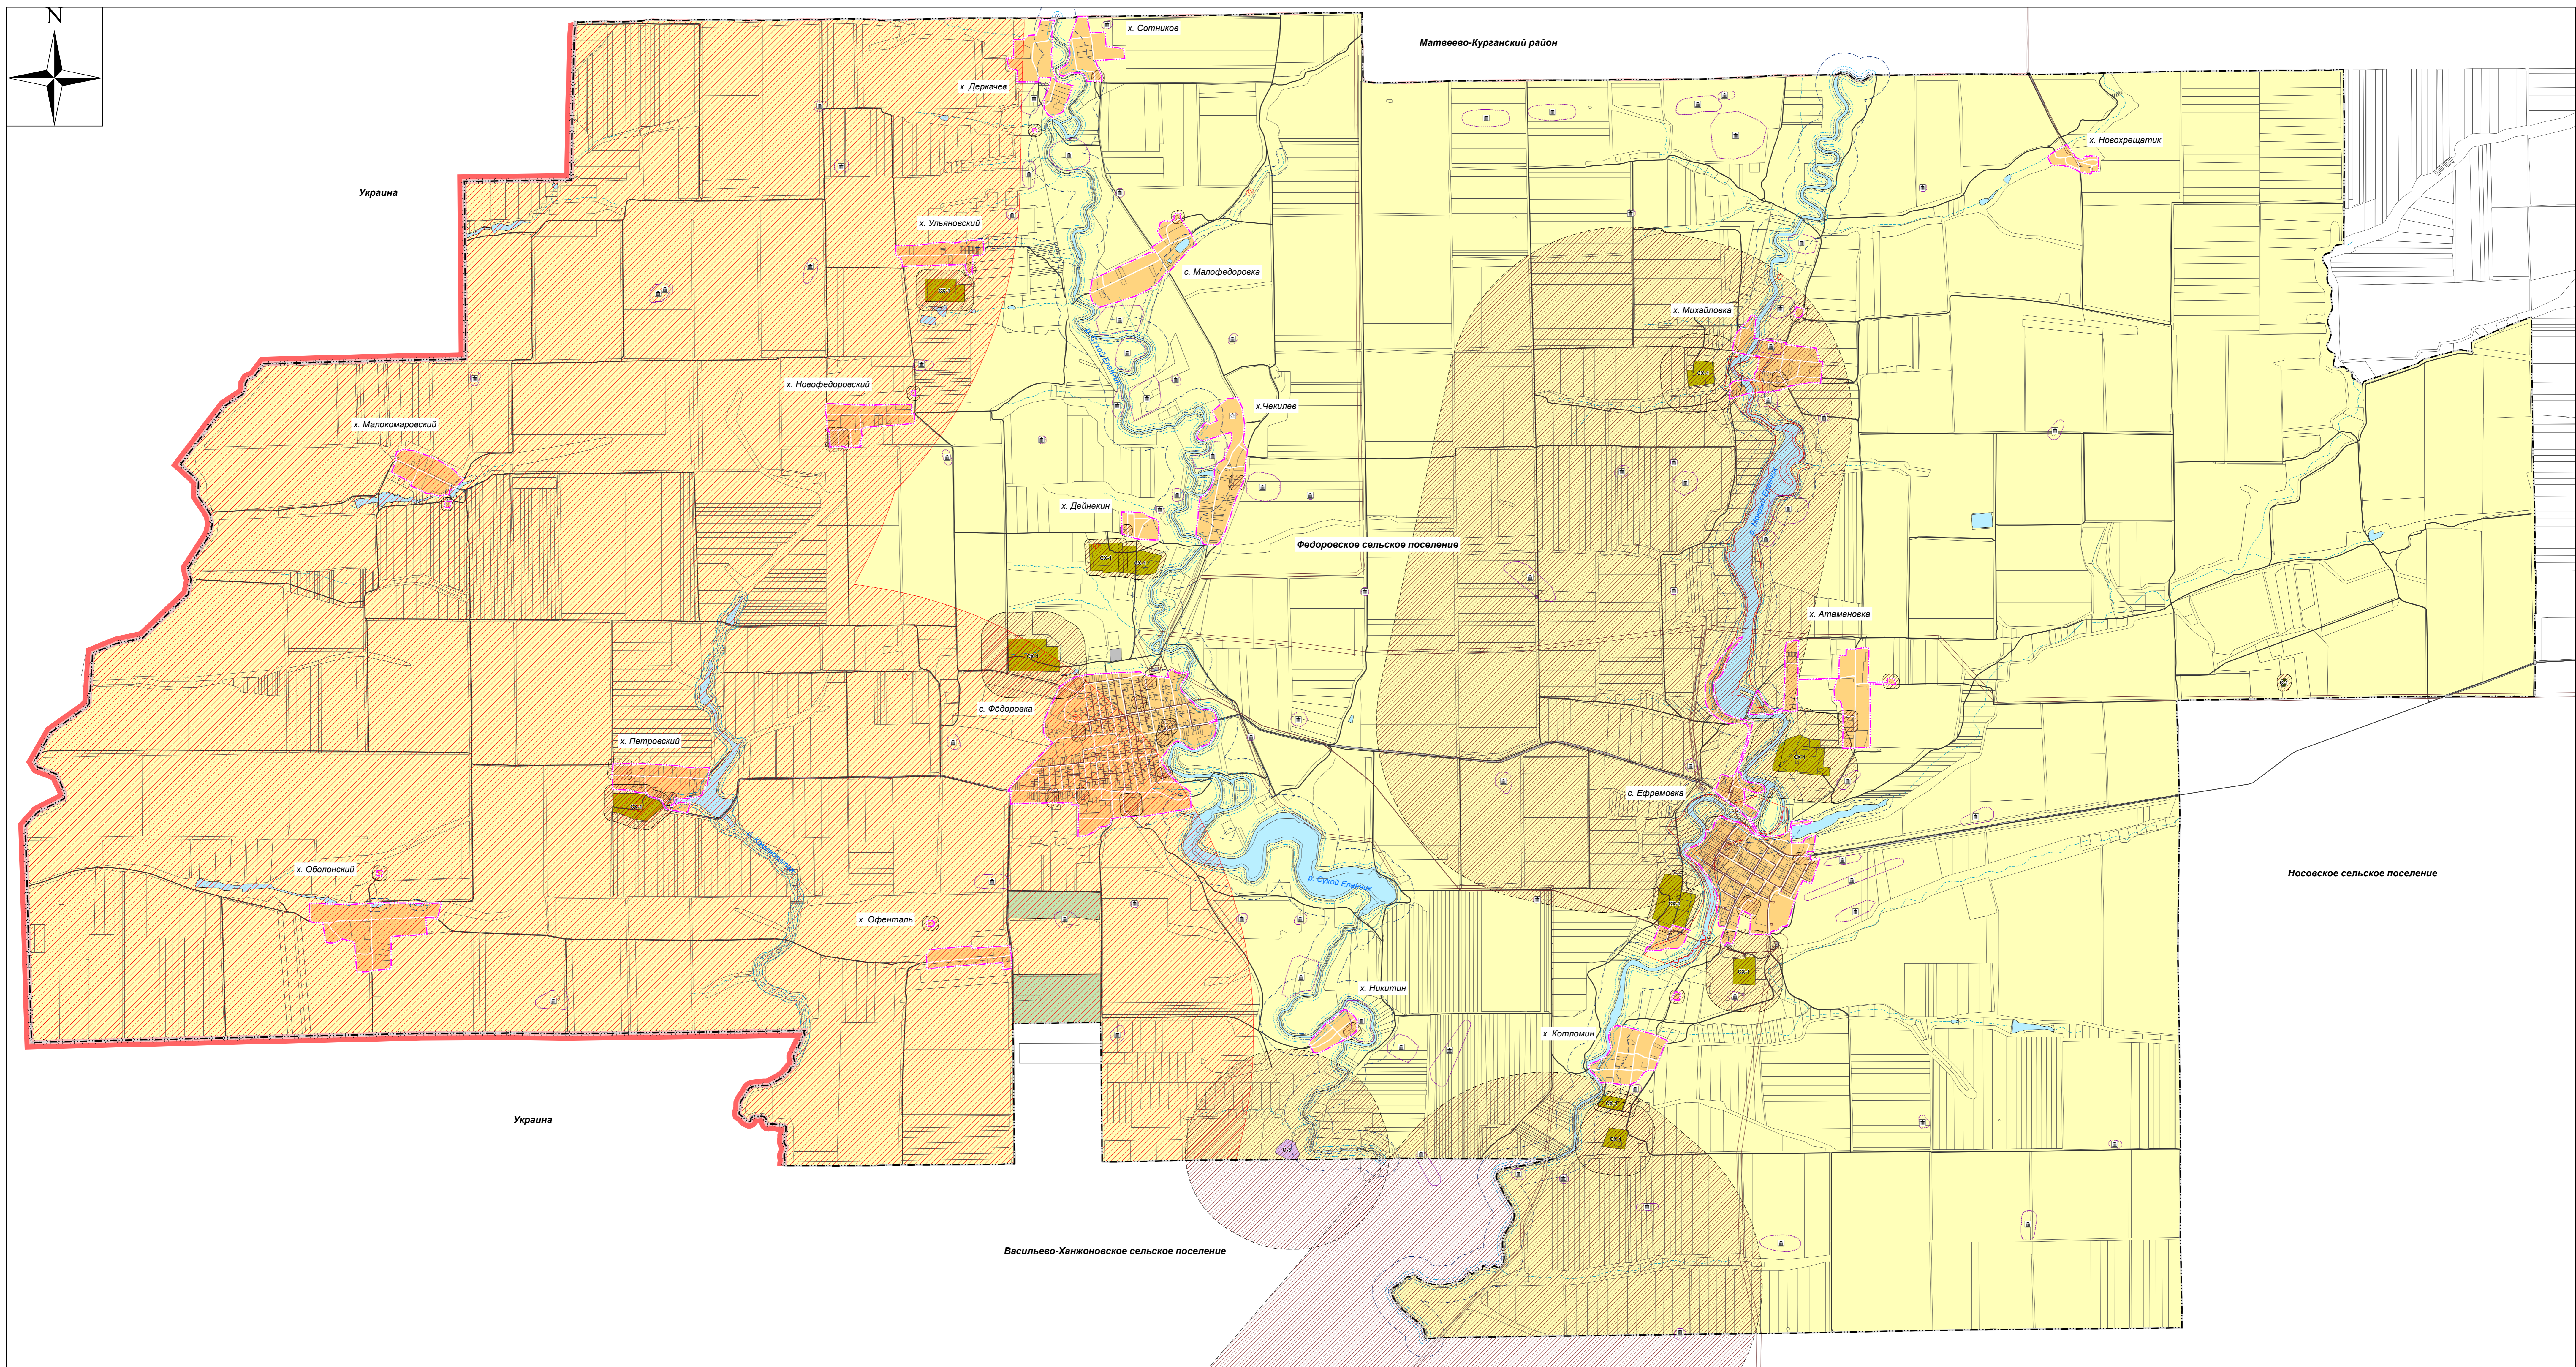

Карта границ территориальных зон и зон с особыми условиями использования территории Федоровского сельского поселения М 1:25000

Условные обозначения

Границы субъектов Российской Федерации, муниципальных образований, населенных пунктов:

- Российский Федерации
- Ростовской области
- Неклиновского района
- Федоровского сельского поселения
- Населенных пунктов

Территориальные зоны:

- Зоны сельскохозяйственного назначения (СХ)
- Зоны сельскохозяйственного использования (СХ-1)
- Производственная зона (ПЗ)
- Зона размещения отходов производства и потребления (С-3)
- Земли населенных пунктов*
- Земли лесного фонда**
- Земли водного фонда**

* Состав территориальных зон отображен на картах населенных пунктов М 1:5000

Границы зон с особыми условиями использования территорий:

- Пограничная зона*
- Пятикилометровая полоса местности вдоль Государственной границы
- Санитарно-защитная зона предприятий, сооружений и иных объектов
- Охранная зона объектов электроэнергетики (объектов электросетевого хозяйства и объектов по производству электрической энергии)
- Охранная зона трубопроводов (газопроводов)
- Водоохранная зона
- Прибрежная защитная полоса
- Береговая полоса
- Первый пояс зоны санитарной охраны источника водоснабжения
- Зона затопления
- Зона подтопления

Объекты культурного наследия, границы их территорий:

- Памятник археологии
- Памятник истории регионального значения
- Границы территорий объектов культурного наследия

МК-46					
Внесение изменений в Правила землепользования и застройки Федоровского сельского поселения Неклиновского района Ростовской области					
Изм.	Кол.уч.	Лист	№ док.	Подп.	Дата
Разработчик					
Проверен					
Нач. отдела					
Зав. группы					
Нач. центр.					
ГЛП					

Страница	Лист	Листов
1	1	1

Карта границ территориальных зон и зон с особыми условиями использования территории Федоровского сельского поселения М 1:25000

Общество с ограниченной ответственностью "УК "ДОНТИС" г. Ростов-на-Дону