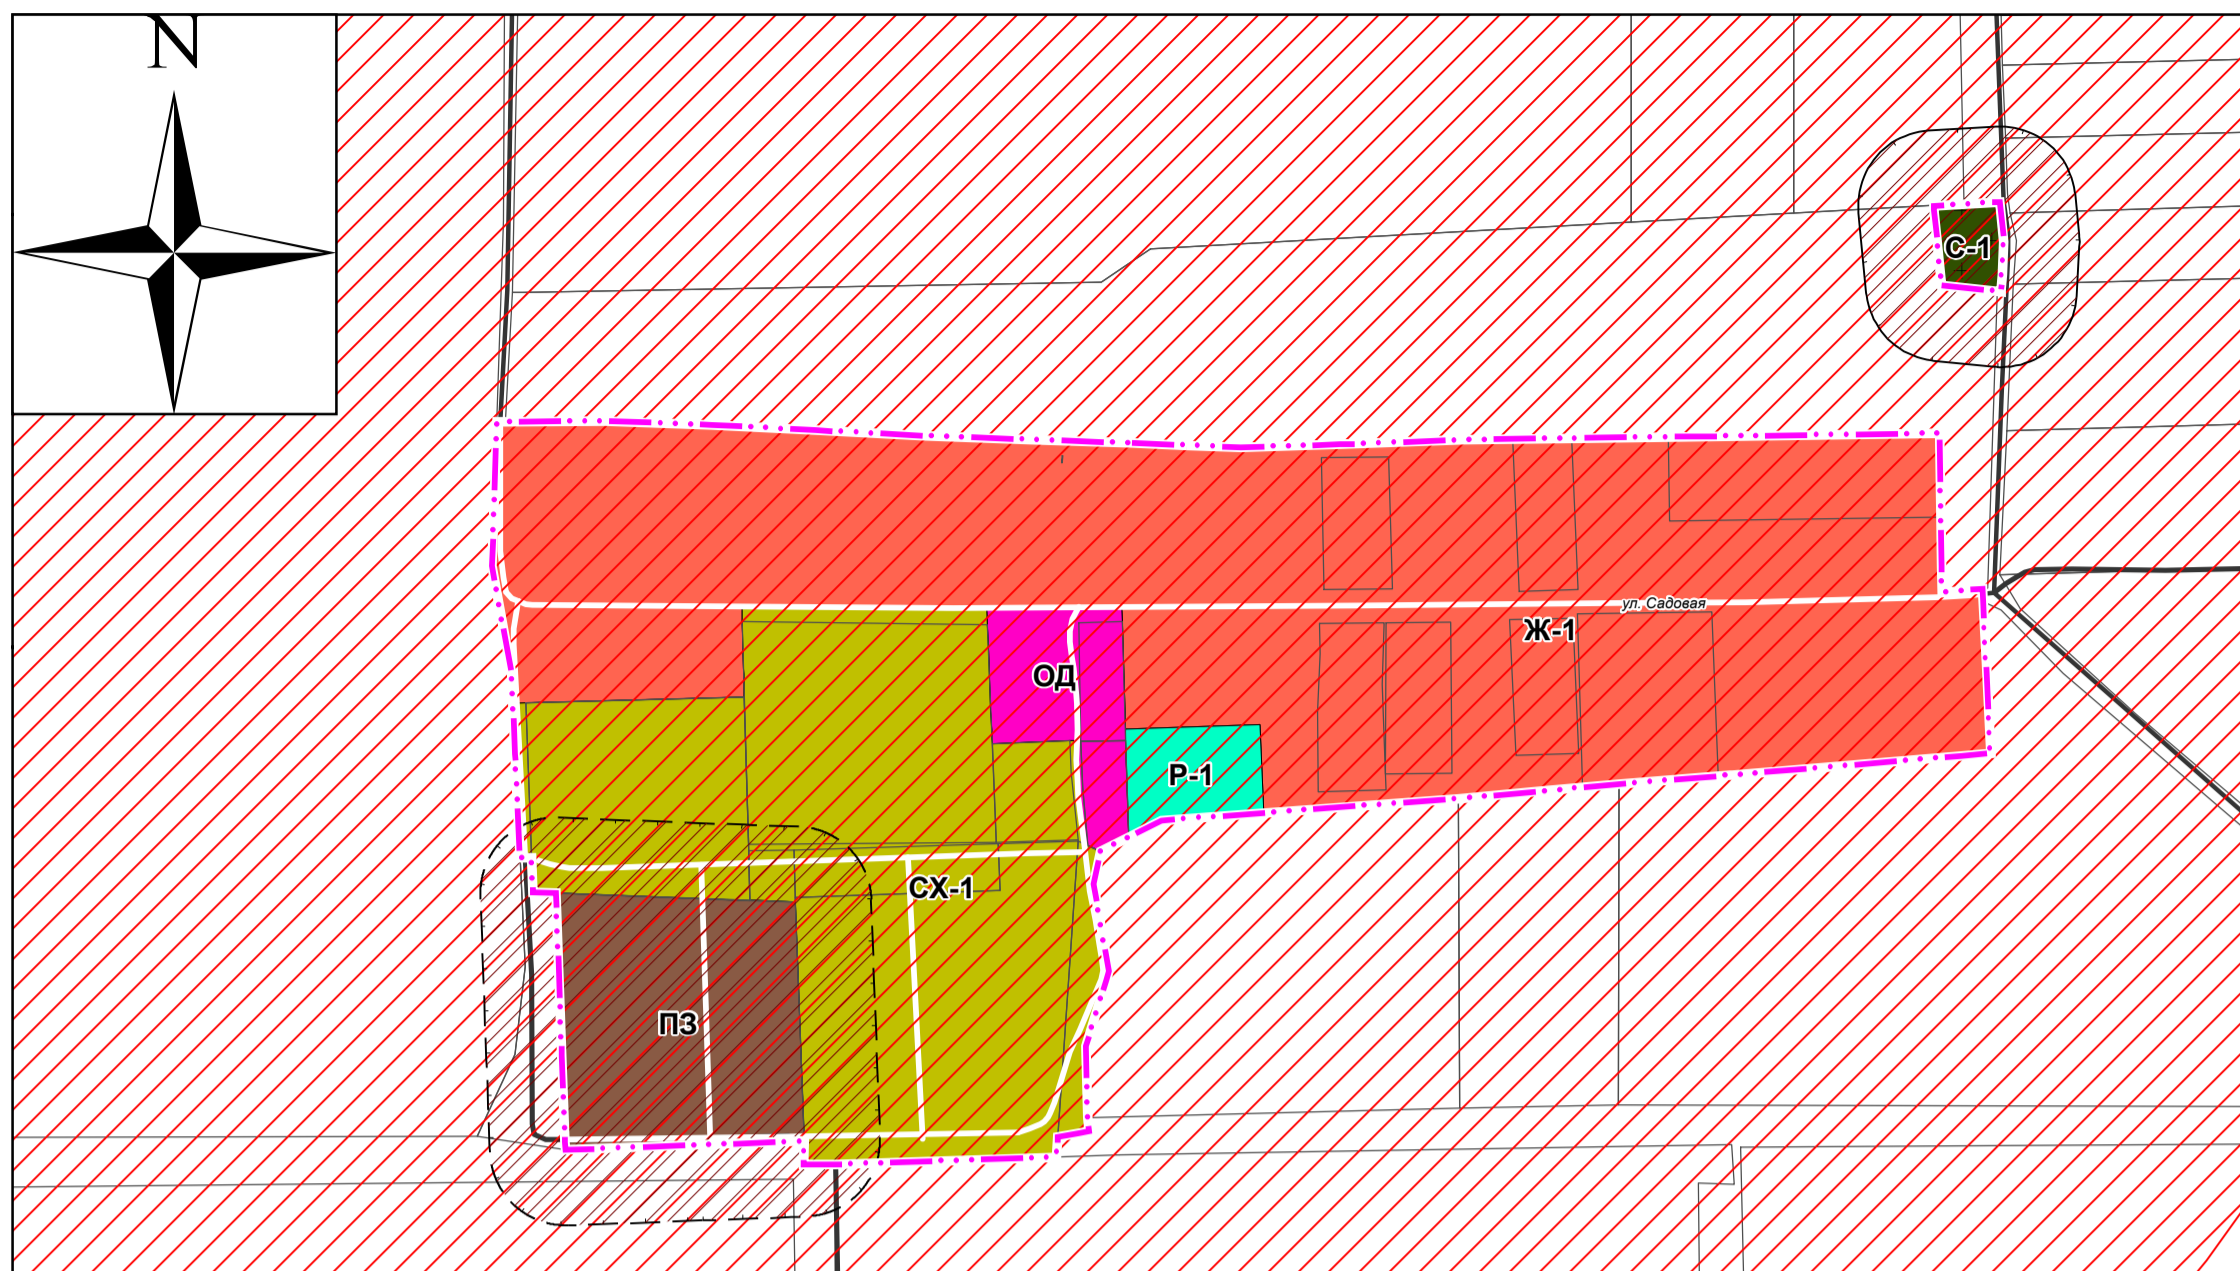

Карта границ территориальных зон и зон с особыми условиями использования территории х. Новофедоровский Федоровского сельского поселения М 1:5 000

Условные обозначения

Границы субъектов Российской Федерации, муниципальных образований, населенных пунктов:

- Федоровского сельского поселения
- х. Новофедоровский

Территориальные зоны:

- Ж-1 - Зона застройки индивидуальными жилыми домами
- ОД - Зона общественно-деловой застройки
- ПЗ - Производственная зона
- СХ-1 - Зона сельскохозяйственного использования
- Р-1 - Зона рекреационного назначения
- С-1 - Зона кладбищ

Границы зон с особыми условиями использования территорий:

- Пограничная зона*
- Пятикилометровая полоса местности вдоль Государственной границы
- Санитарно-защитная зона предприятий, сооружений и иных объектов

* Согласно Приказу ФСБ от 19 июня 2018 г. N 282 на территории Федоровского сельского поселения

пограничная зона установлена в пределах границ поселения

						МК-46	
						Внесение изменений в Правила землепользования и застройки Федоровского сельского поселения Неклиновского района Ростовской области	
Изм.	Кол.уч.	Лист	№ док.	Подп.	Дата		
Разраб.							
Проверил						Правила землепользования и застройки	
Нач.отдела							ПЗЗ 16
Зав.группы						Карта границ территориальных зон и зон с особыми условиями использования территории х. Новофедоровский Федоровского сельского поселения М 1:5 000	
Н.контр.							Общество с ограниченной ответственностью "УК "ДонГИС"
ГИП							г. Ростов-на-Дону