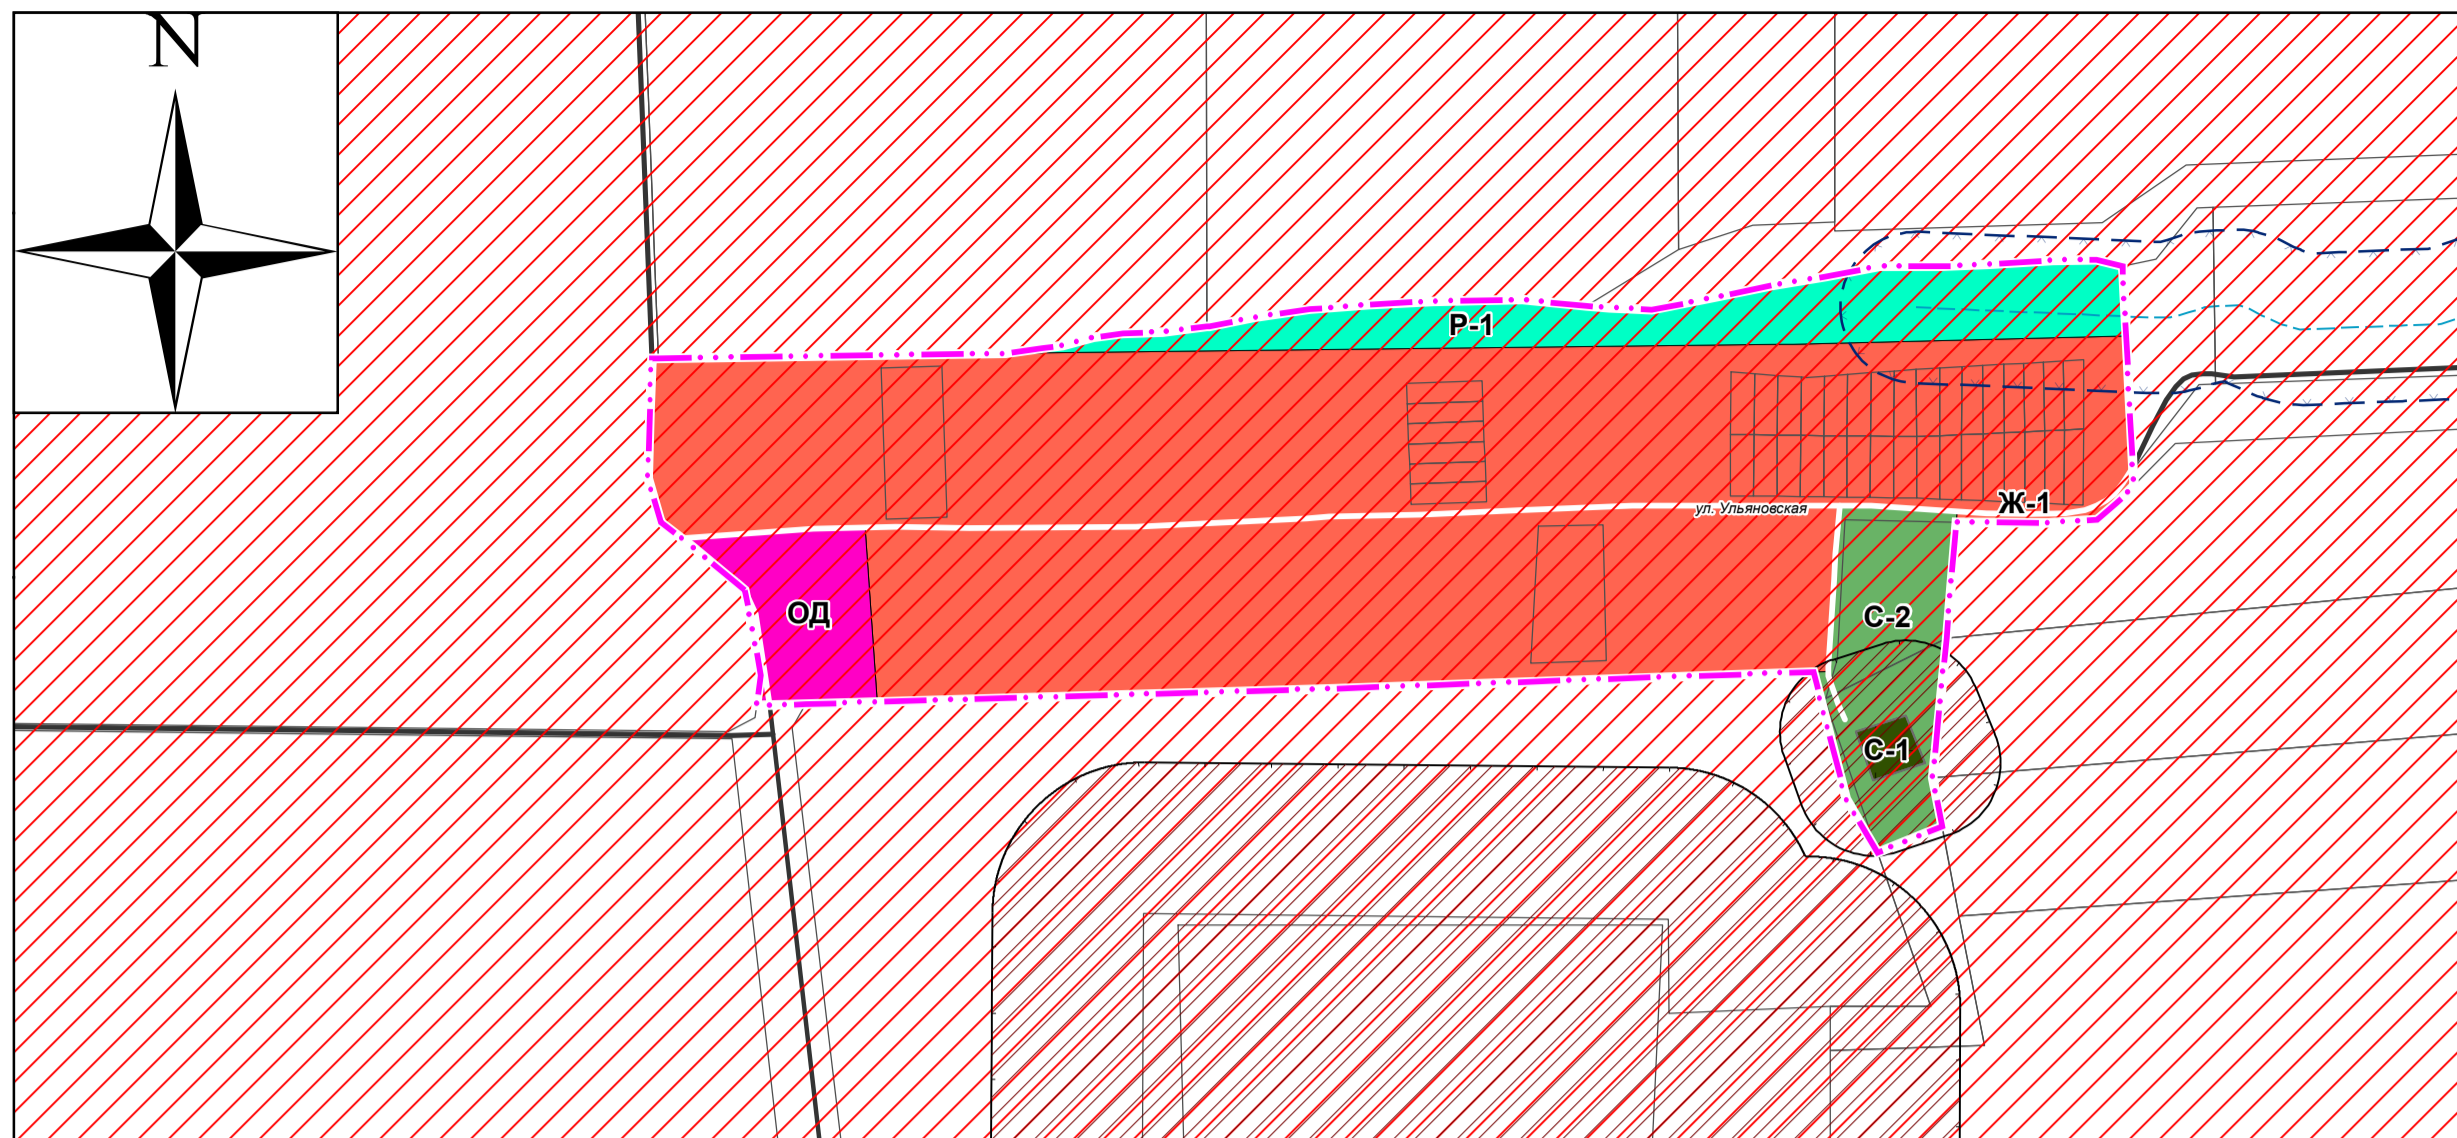

Карта границ территориальных зон и зон с особыми условиями использования территории х. Ульяновский Федоровского сельского поселения М 1:5 000

Условные обозначения

Границы субъектов Российской Федерации,
муниципальных образований, населенных пунктов:

- Федоровского сельского поселения
- х. Ульяновский

Территориальные зоны:

- Ж-1 - Зона застройки индивидуальными жилыми домами
- ОД - Зона общественно-деловой застройки
- Р-1 - Зона рекреационного назначения
- С-1 - Зона кладбищ
- С-2 - Зона насаждений специального назначения

Границы зон с особыми условиями использования территорий:

- Пограничная зона*
- Пятикилометровая полоса местности вдоль Государственной границы
- Санитарно-защитная зона предприятий, сооружений и иных объектов
- Водоохранная зона

* Согласно Приказу ФСБ от 19 июня 2018 г. N 282 на территории Федоровского сельского поселения пограничная зона установлена в пределах границ поселения

						МК-46			
						Внесение изменений в Правила землепользования и застройки Федоровского сельского поселения Неклиновского района Ростовской области			
Изм.	Кол.уч.	Лист	№ док.	Подп.	Дата	Правила землепользования и застройки	Стадия	Лист	Листов
Разраб.							ПЗЗ	15	
Проверил							Общество с ограниченной ответственностью "УК "ДонГИС" г. Ростов-на-Дону		
Нач.отдела									
Зав.группы									
Н.контр.						Карта границ территориальных зон и зон с особыми условиями использования территории х. Ульяновский Федоровского сельского поселения М 1:5 000			
ГИП									