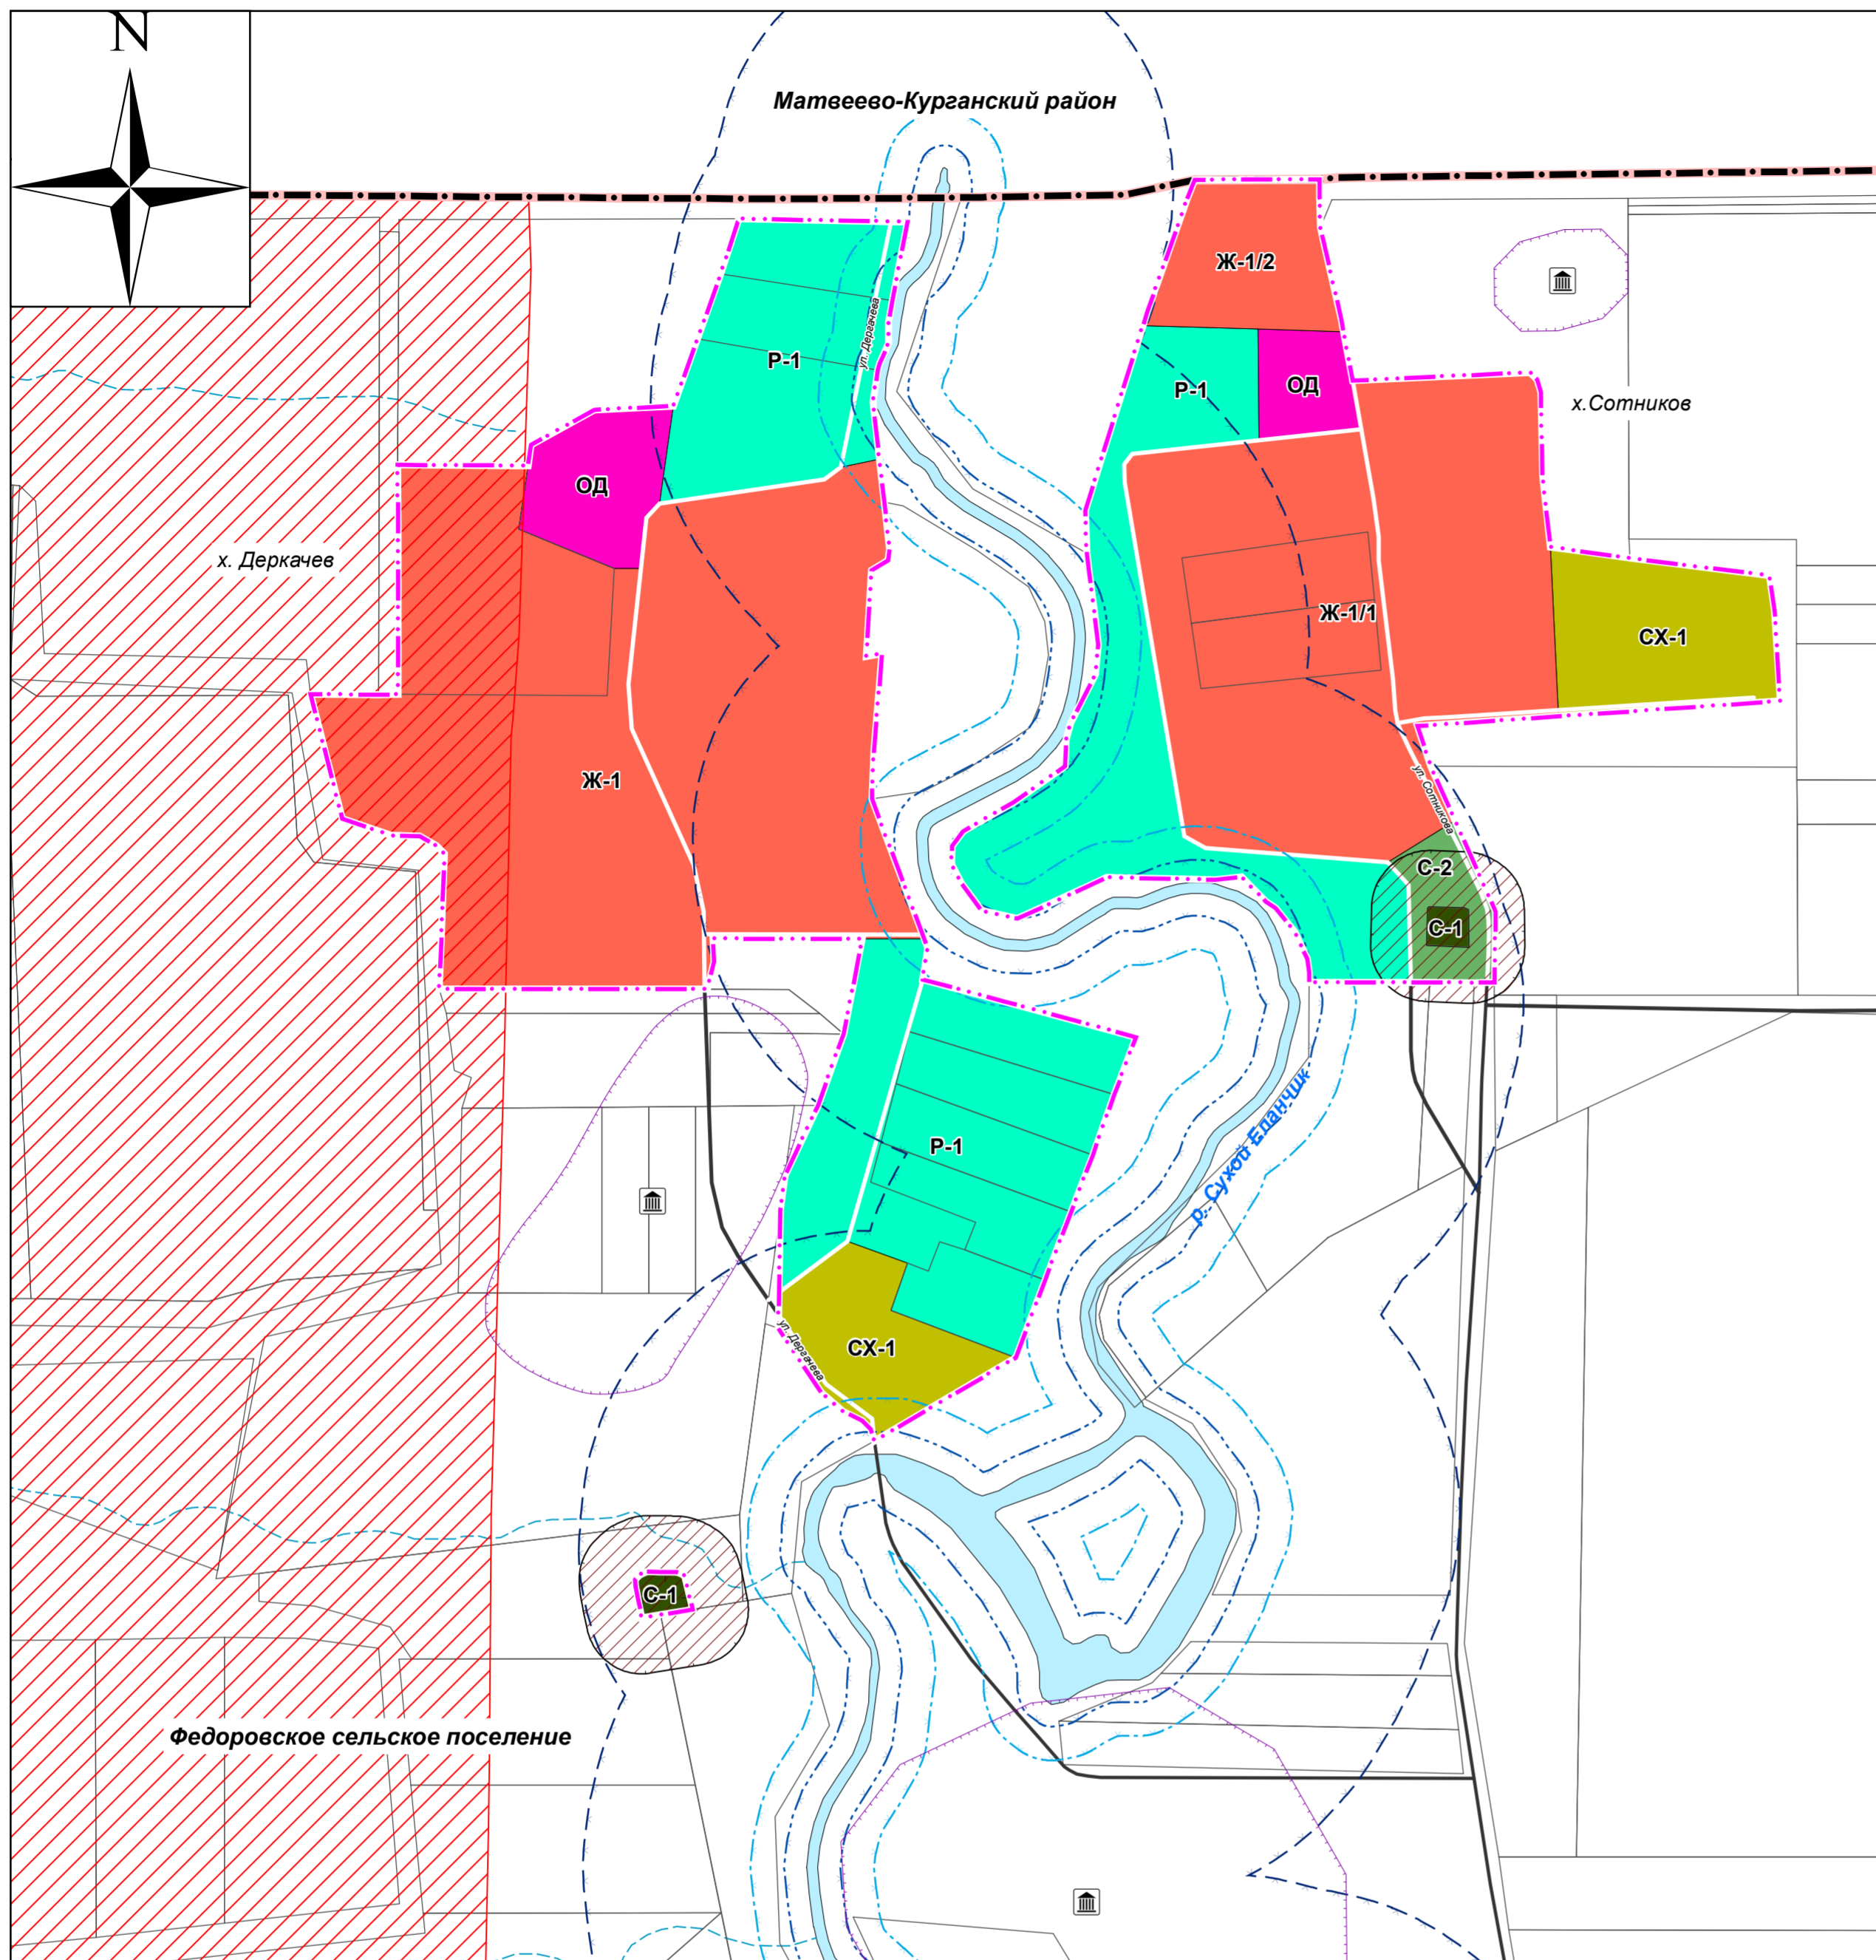

Карта границ территориальных зон и зон с особыми условиями использования территории х. Деркачев, х. Сотников Федоровского сельского поселения М 1:5 000

Условные обозначения

Границы субъектов Российской Федерации, муниципальных образований, населенных пунктов:

- Неклиновского района
- Федоровского сельского поселения
- Населенных пунктов х. Деркачев, х. Сотников

Территориальные зоны:

- Ж-1 - Зона застройки индивидуальными жилыми домами
- ОД - Зона общественно-деловой застройки
- СХ-1 - Зона сельскохозяйственного использования
- Р-1 - Зона рекреационного назначения
- С-1 - Зона кладбищ
- С-2 - Зона насаждений специального назначения

Границы зон с особыми условиями использования территорий:

- Пограничная зона*
- Пятикилометровая полоса местности вдоль Государственной границы
- Санитарно-защитная зона предприятий, сооружений и иных объектов
- Водоохранная зона
- Прибрежная защитная полоса
- Береговая полоса

* Согласно Приказу ФСБ от 19 июня 2018 г. N 282 на территории Федоровского сельского поселения пограничная зона установлена в пределах границ поселения

Объекты культурного наследия, границы их территорий: