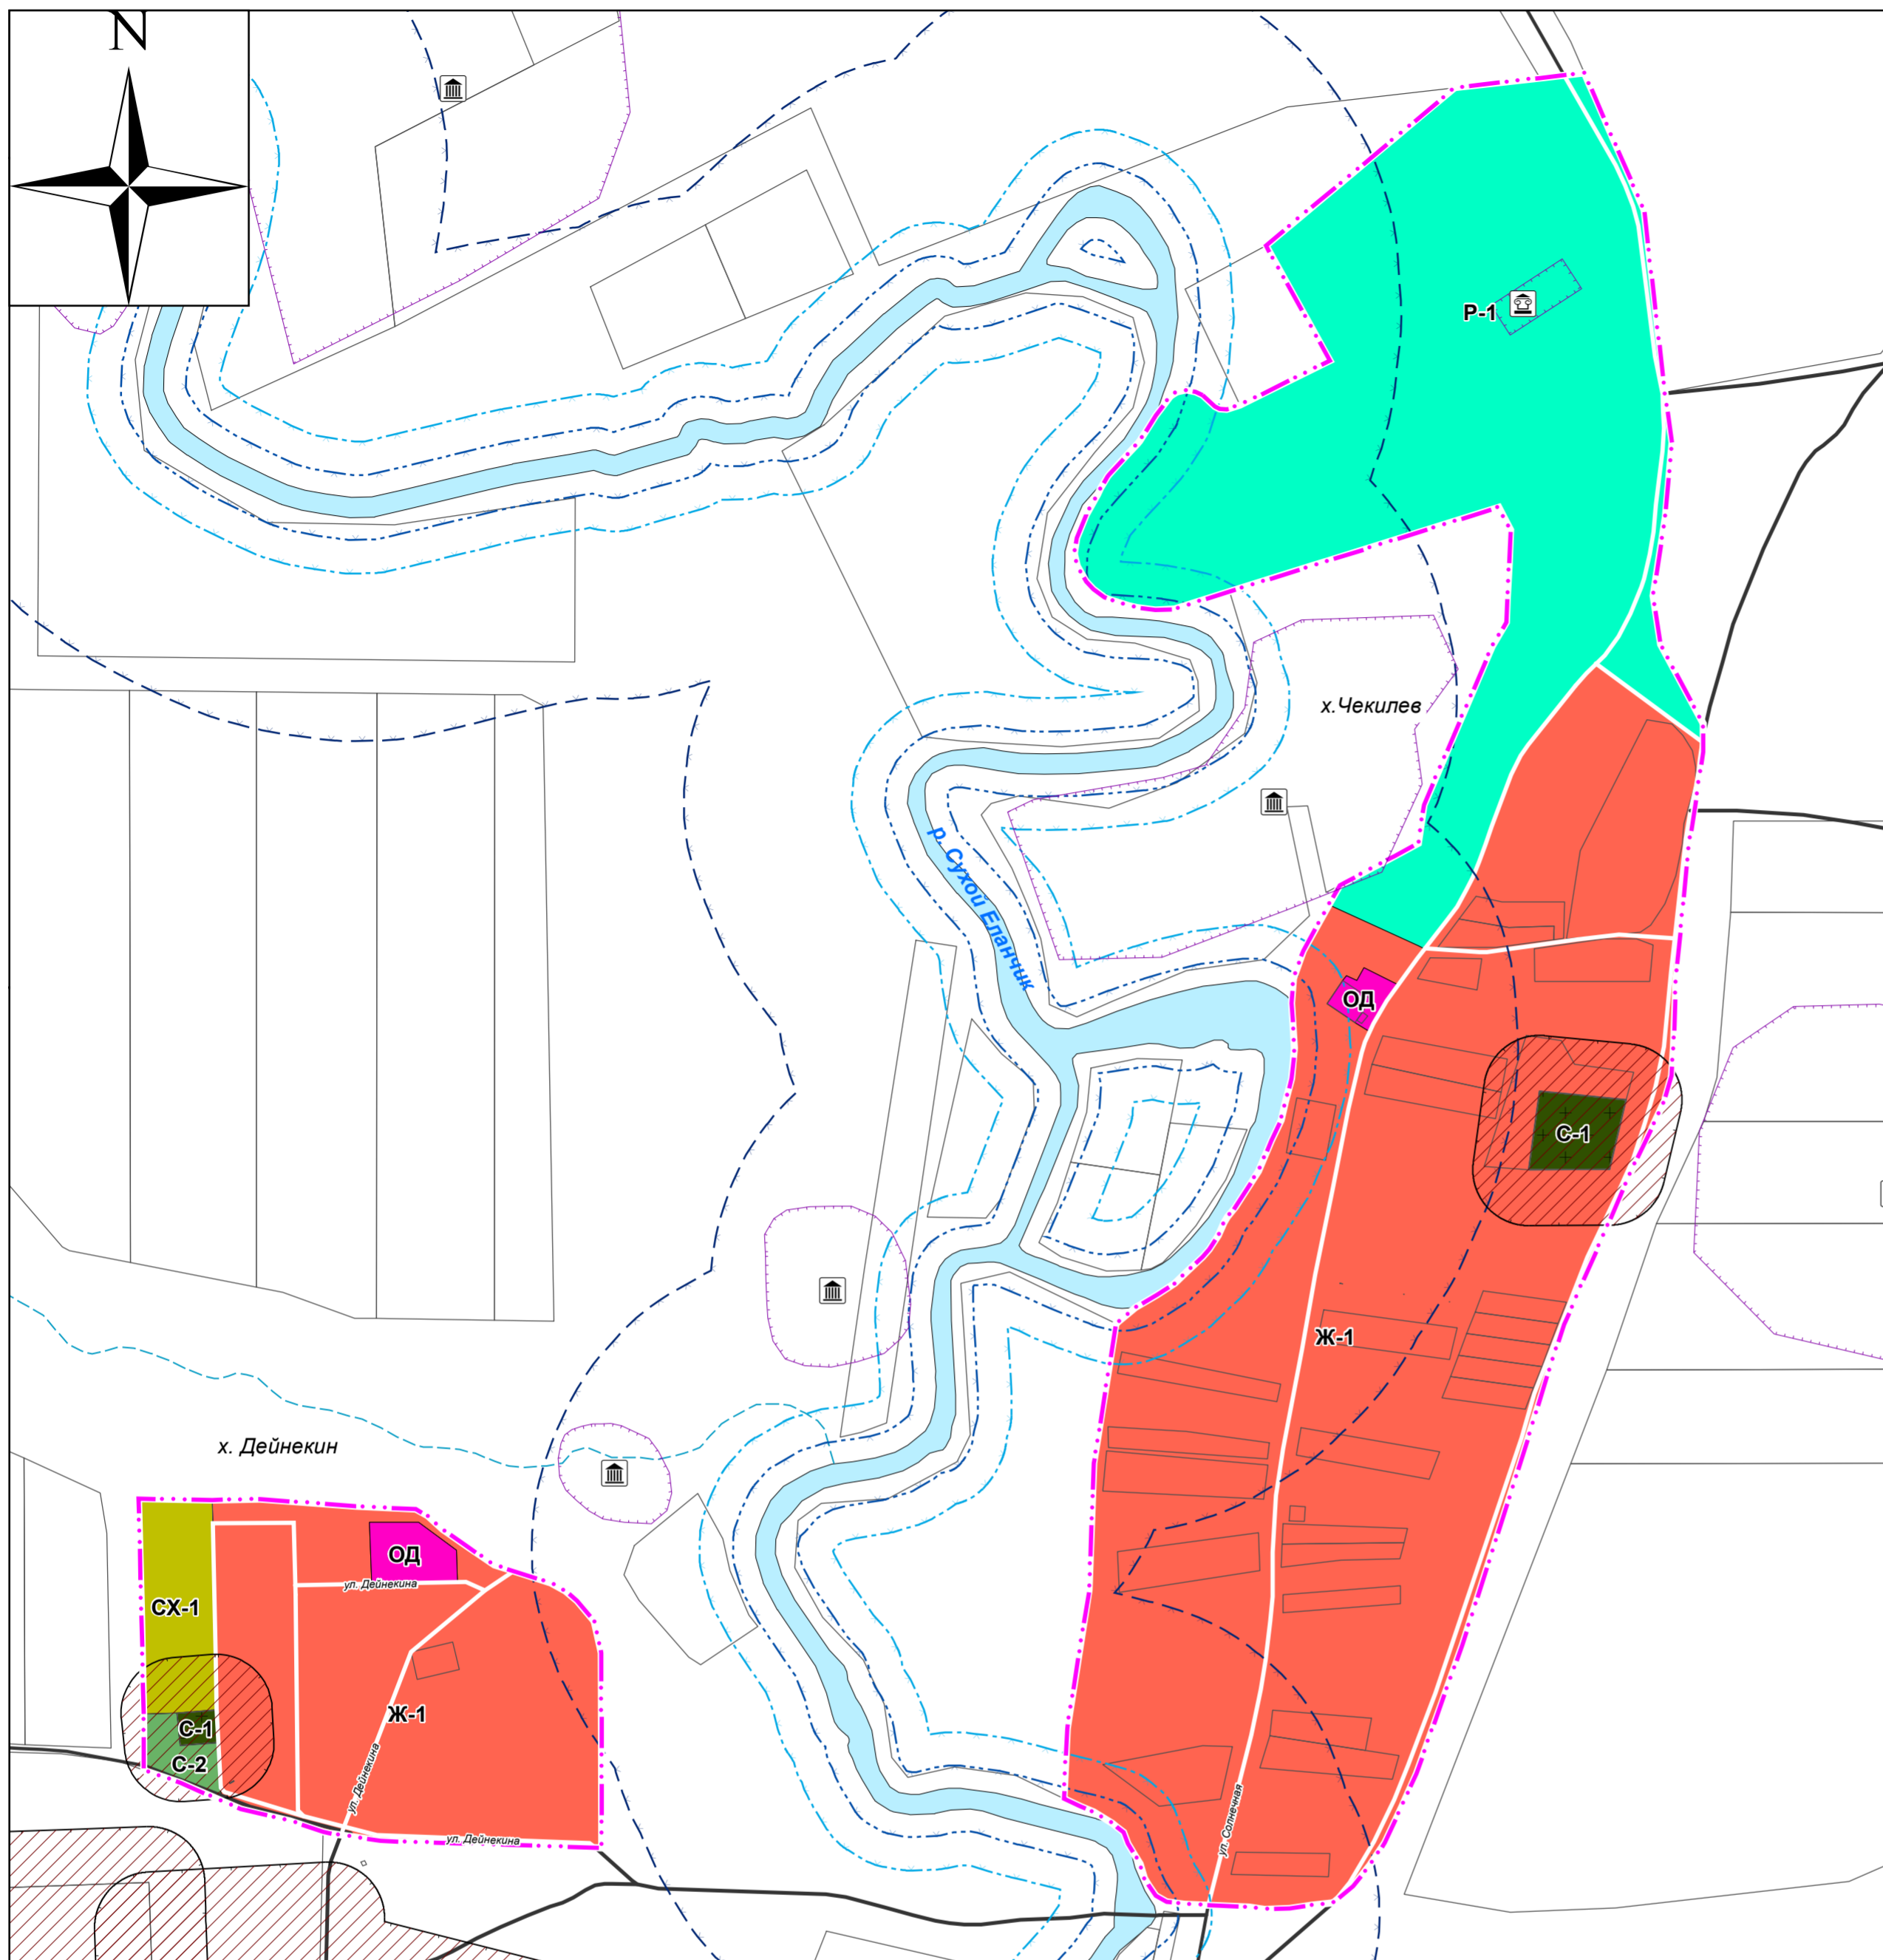

**Карта границ территориальных зон и зон с особыми условиями использования территории
х. Чекилев, х. Дейнекин Федоровского сельского поселения М 1:5 000**

Условные обозначения

Границы субъектов Российской Федерации, муниципальных образований, населенных пунктов:

- Федоровского сельского поселения
- х. Чекилев и х. Дейнекин

Территориальные зоны:

- Ж-1 - Зона застройки индивидуальными жилыми домами
- ОД - Зона общественно-деловой застройки
- СХ-1 - Зона сельскохозяйственного использования
- Р-1 - Зона рекреационного назначения
- С-1 - Зона кладбищ
- С-2 - Зона насаждений специального назначения

Границы зон с особыми условиями использования территорий:

- Пограничная зона*
- Санитарно-защитная зона предприятий, сооружений и иных объектов
- Водоохранная зона
- Прибрежная защитная полоса
- Береговая полоса

* Согласно Приказу ФСБ от 19 июня 2018 г. N 282 на территории Федоровского сельского поселения пограничная зона установлена в пределах границ поселения

Объекты культурного наследия, границы их территорий: