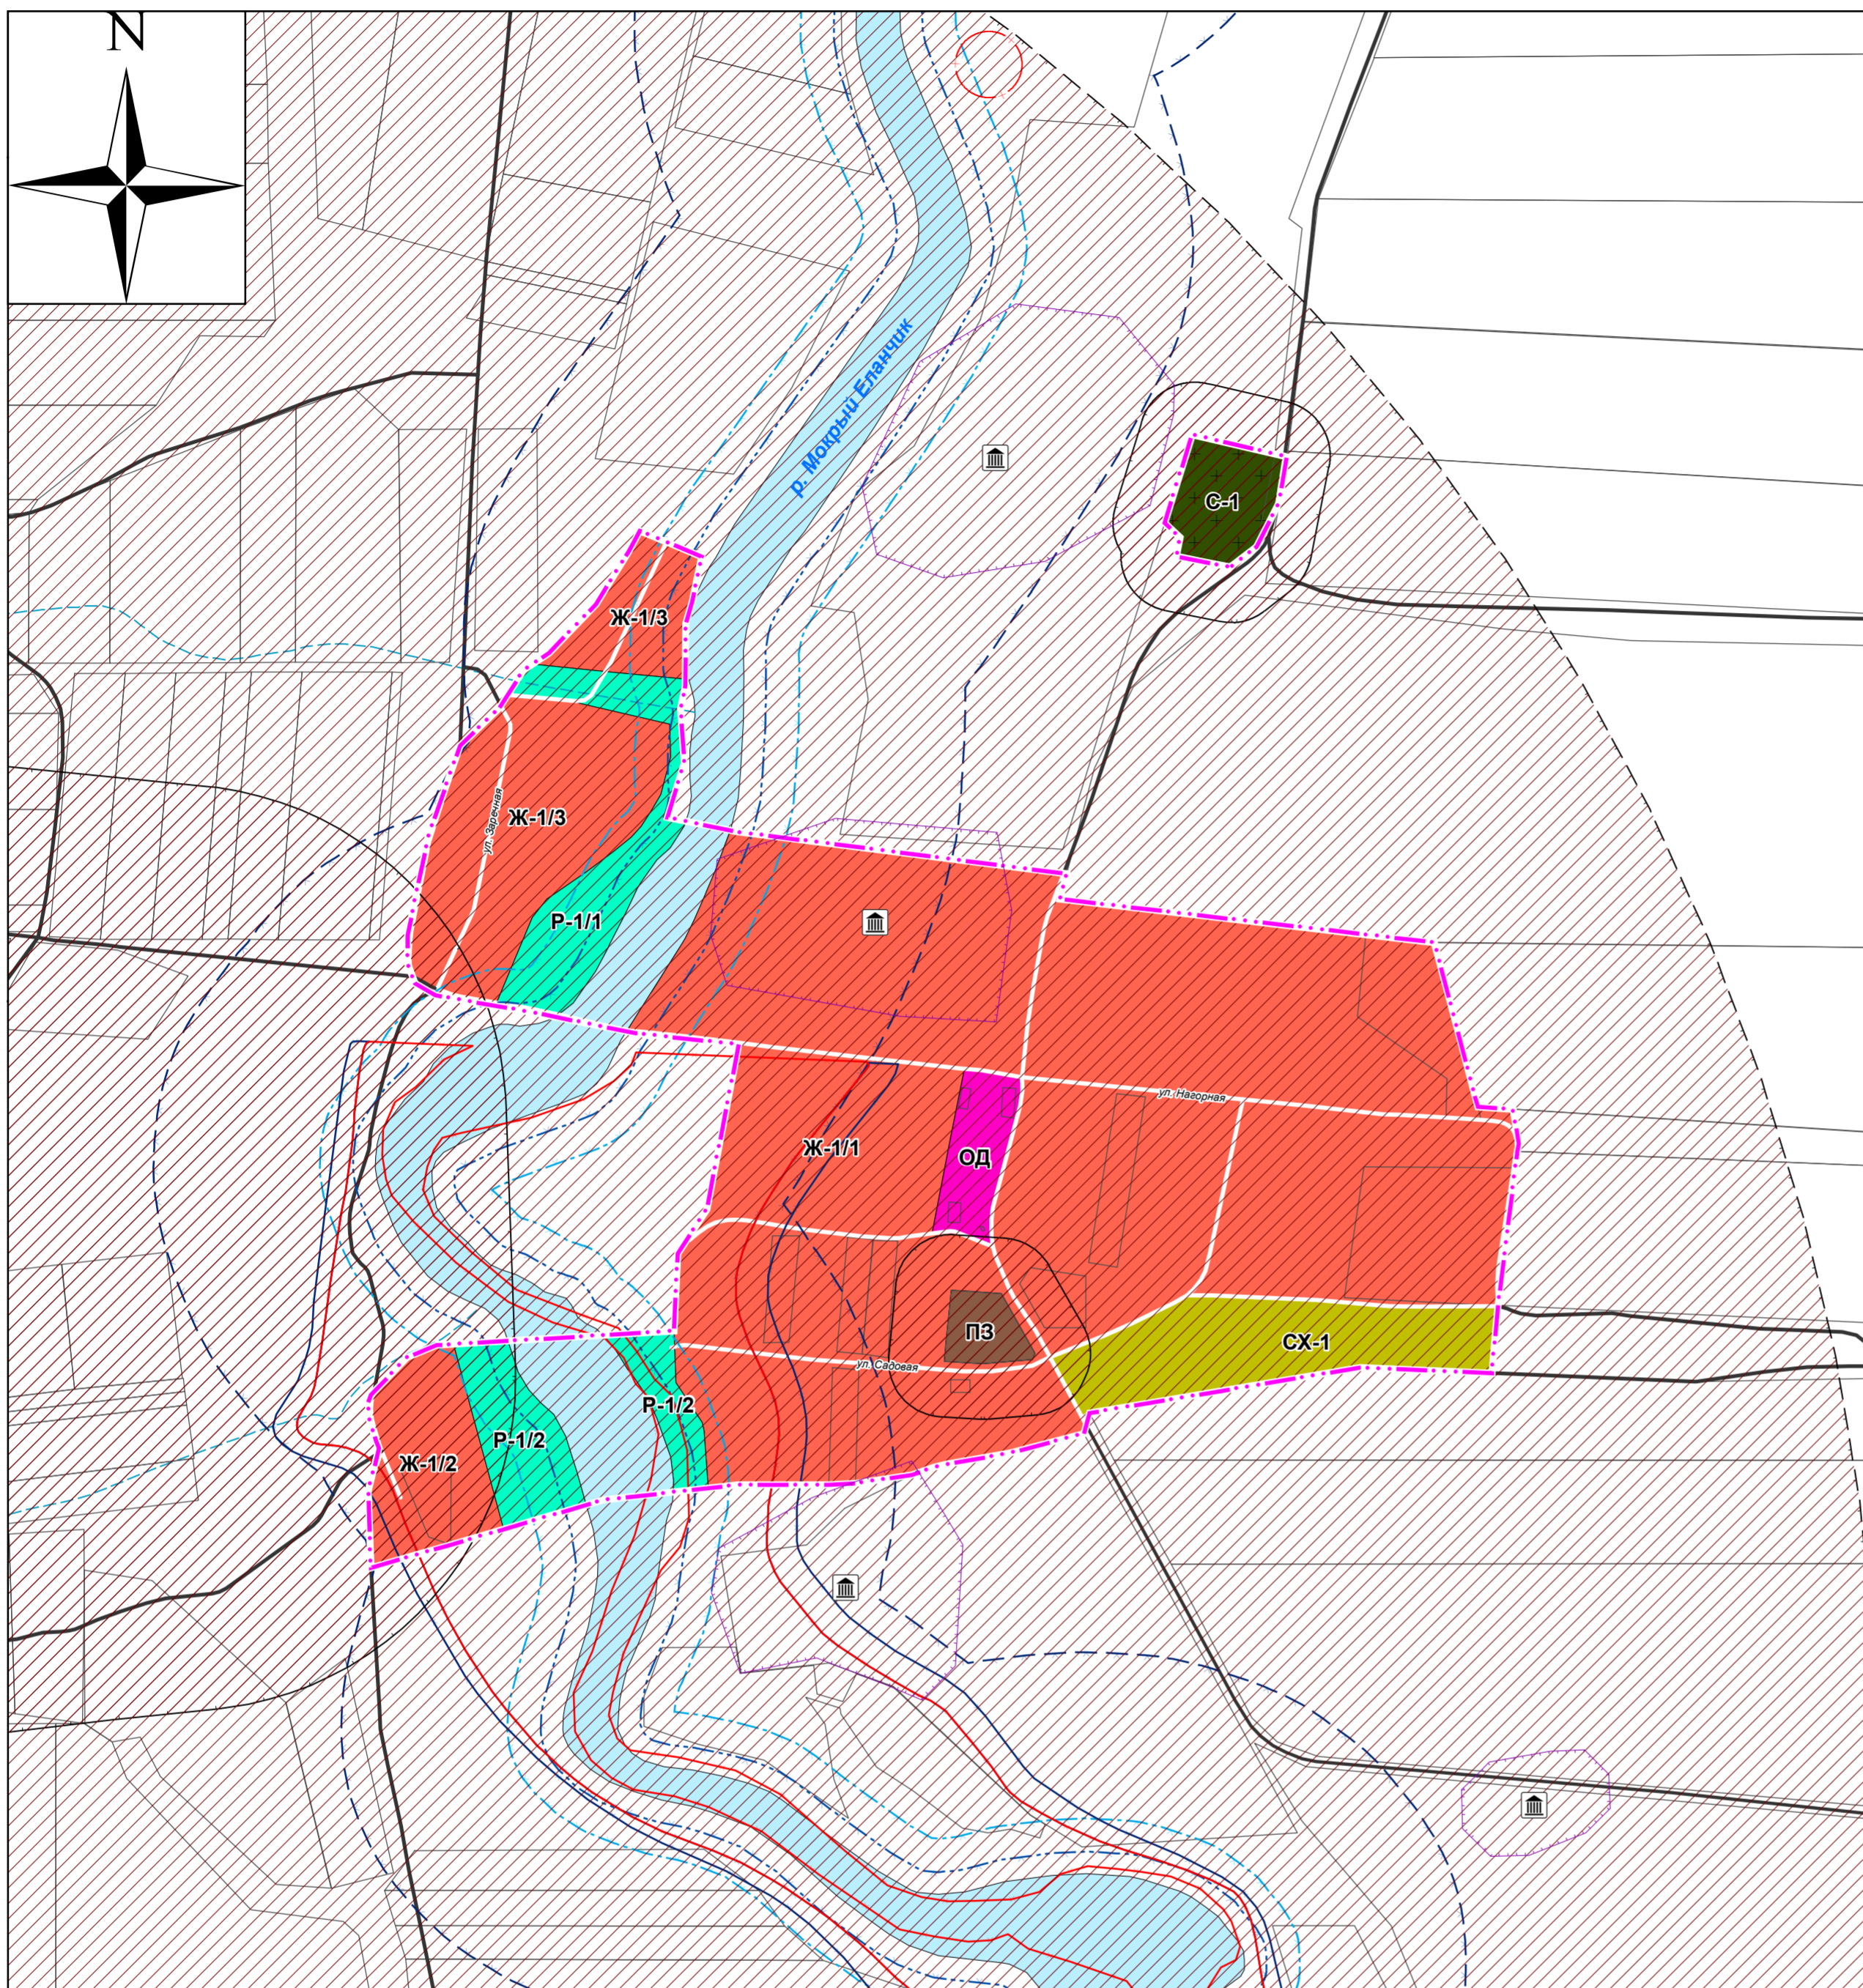

Карта границ территориальных зон и зон с особыми условиями использования территории
х. Михайловка Федоровского сельского поселения М 1:5 000

Условные обозначения

Границы субъектов Российской Федерации, муниципальных образований, населенных пунктов:

- Федоровского сельского поселения
- х. Михайловка

Территориальные зоны:

- Ж-1 - Зона застройки индивидуальными жилыми домами
- ОД - Зона общественно-деловой застройки
- ПЗ - Производственная зона
- СХ-1 - Зона сельскохозяйственного использования
- Р-1 - Зона рекреационного назначения
- С-1 - Зона кладбищ

Границы зон с особыми условиями использования территорий:

- Пограничная зона*
- Санитарно-защитная зона предприятий, сооружений и иных объектов
- Водоохранная зона
- Прибрежная защитная полоса
- Береговая полоса
- Зона затопления
- Зона подтопления
- Первый пояс зоны санитарной охраны источника водоснабжения

* Согласно Приказу ФСБ от 19 июня 2018 г. N 282 на территории Федоровского сельского поселения пограничная зона установлена в пределах границ поселения

Объекты культурного наследия, границы их территорий: