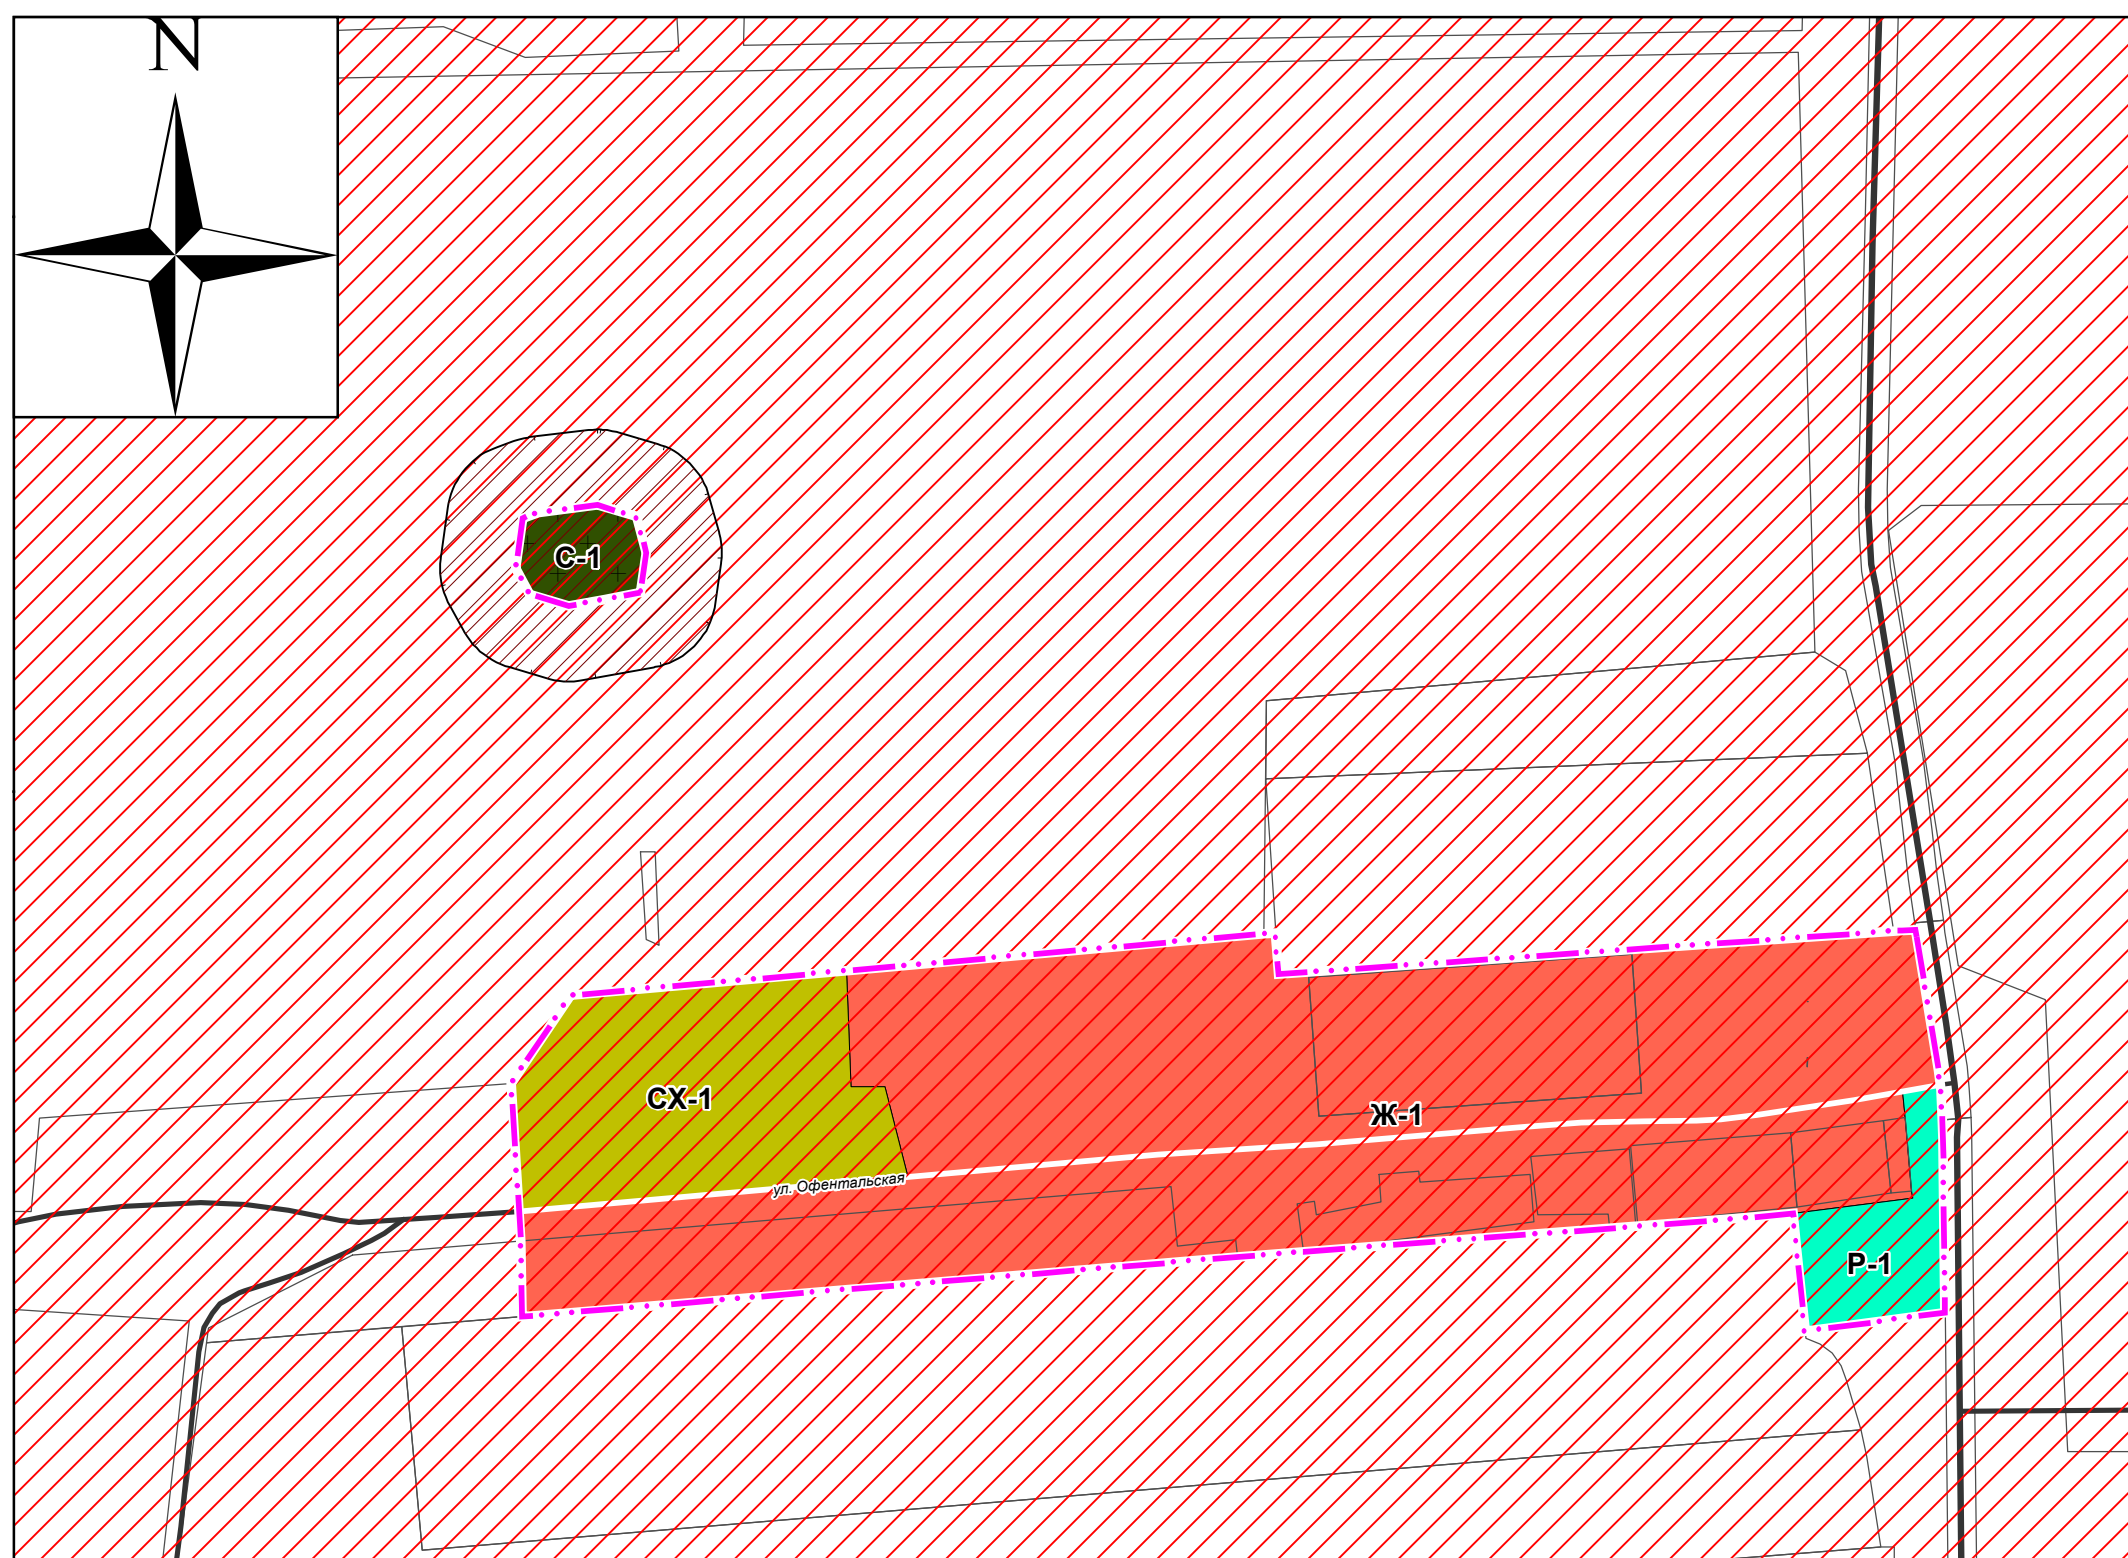

Карта границ территориальных зон и зон с особыми условиями использования территории х. Офенталь Федоровского сельского поселения М 1:5 000

Условные обозначения

Границы субъектов Российской Федерации,
муниципальных образований, населенных пунктов:

- Федоровского сельского поселения
- х. Офенталь

Территориальные зоны:

- Ж-1 - Зона застройки индивидуальными жилыми домами
- СХ-1 - Зона сельскохозяйственного использования
- Р-1 - Зона рекреационного назначения
- С-1 - Зона кладбищ

Границы зон с особыми условиями использования территорий:

- Пограничная зона*
- Пятикилометровая полоса местности вдоль Государственной границы
- Санитарно-защитная зона предприятий, сооружений и иных объектов

* Согласно Приказу ФСБ от 19 июня 2018 г. N 282 на территории Федоровского сельского поселения

пограничная зона установлена в пределах границ поселения

						МК-46			
						Внесение изменений в Правила землепользования и застройки Федоровского сельского поселения Неклиновского района Ростовской области			
Изм.	Кол.уч.	Лист	№ док.	Подп.	Дата				
Разраб.						Правила землепользования и застройки	Стадия	Лист	Листов
Проверил							ПЗЗ	10	
Нач.отдела									
Зав.группы									
Н.контр.									
ГИП						Общество с ограниченной ответственностью "УК "ДонГИС" г. Ростов-на-Дону			